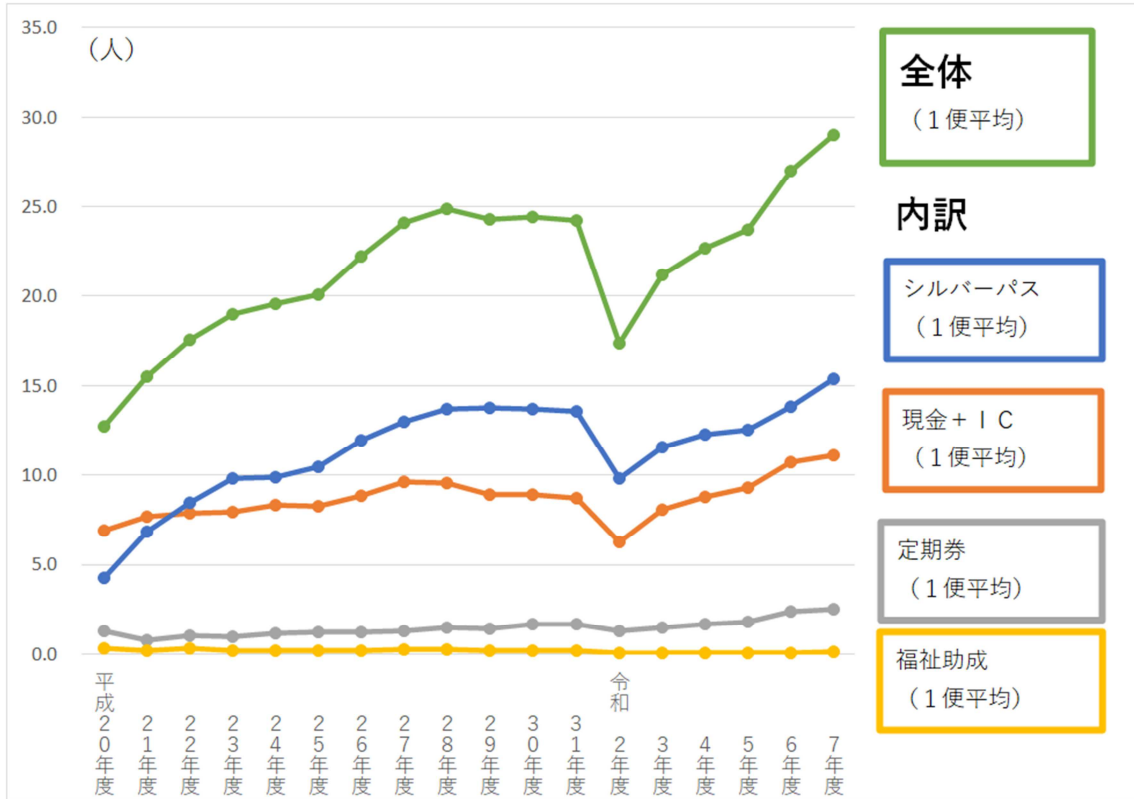

こまバス乗車人数推移(平成20年度～令和7年度途中)

券種別・年度別1便あたり乗客数推移(運行開始～令和7年度)

月別1便あたり乗客数推移(令和5年度～7年度途中)