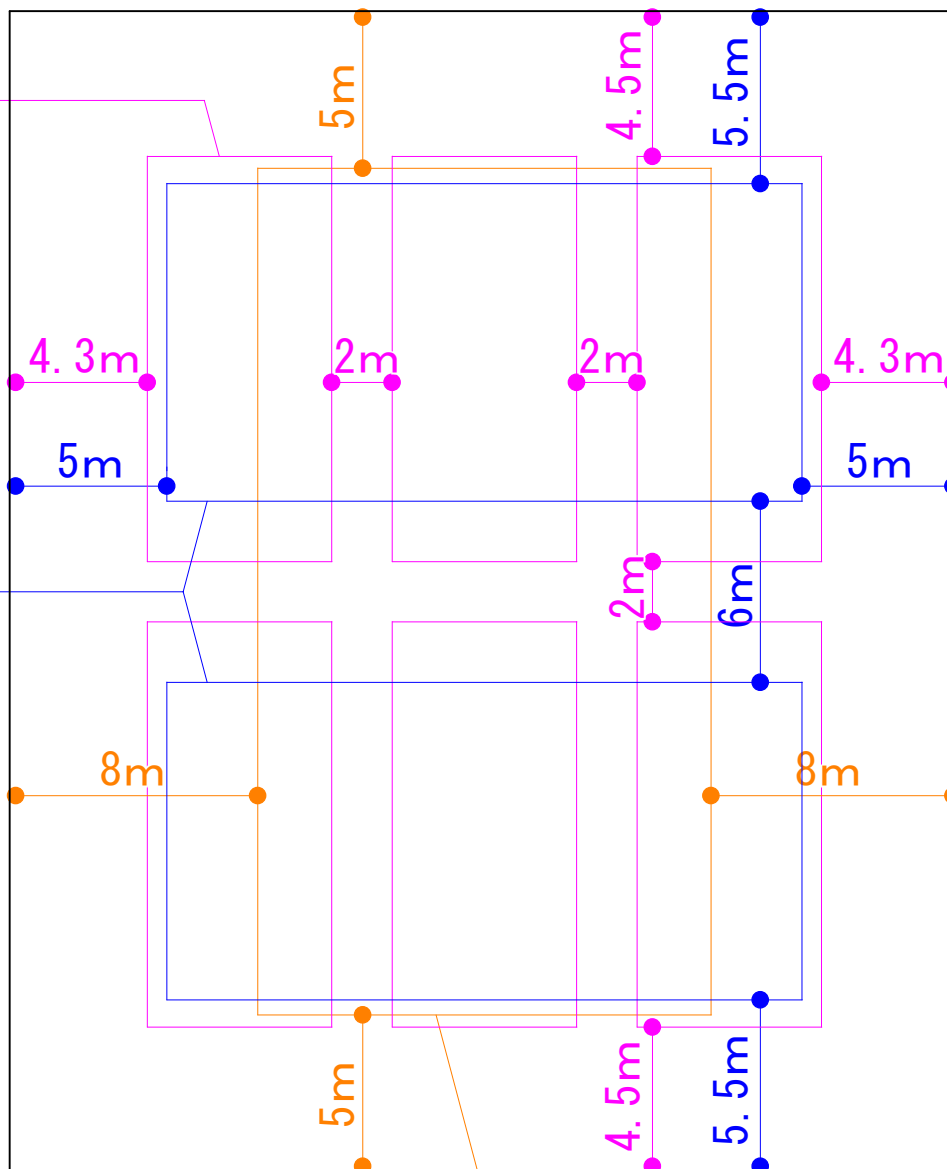

# ■グラウンド コートレイアウト図

# ■ 体育館アリーナ コートレイアウト図

バドミントン  
(6.1m × 13.4m)  
× 6 面

バレーボール  
(9人制男子 21m × 10.5m)  
× 2 面

バスケットボール (28m × 15m) × 1 面

# ■ 温水プール レイアウト図