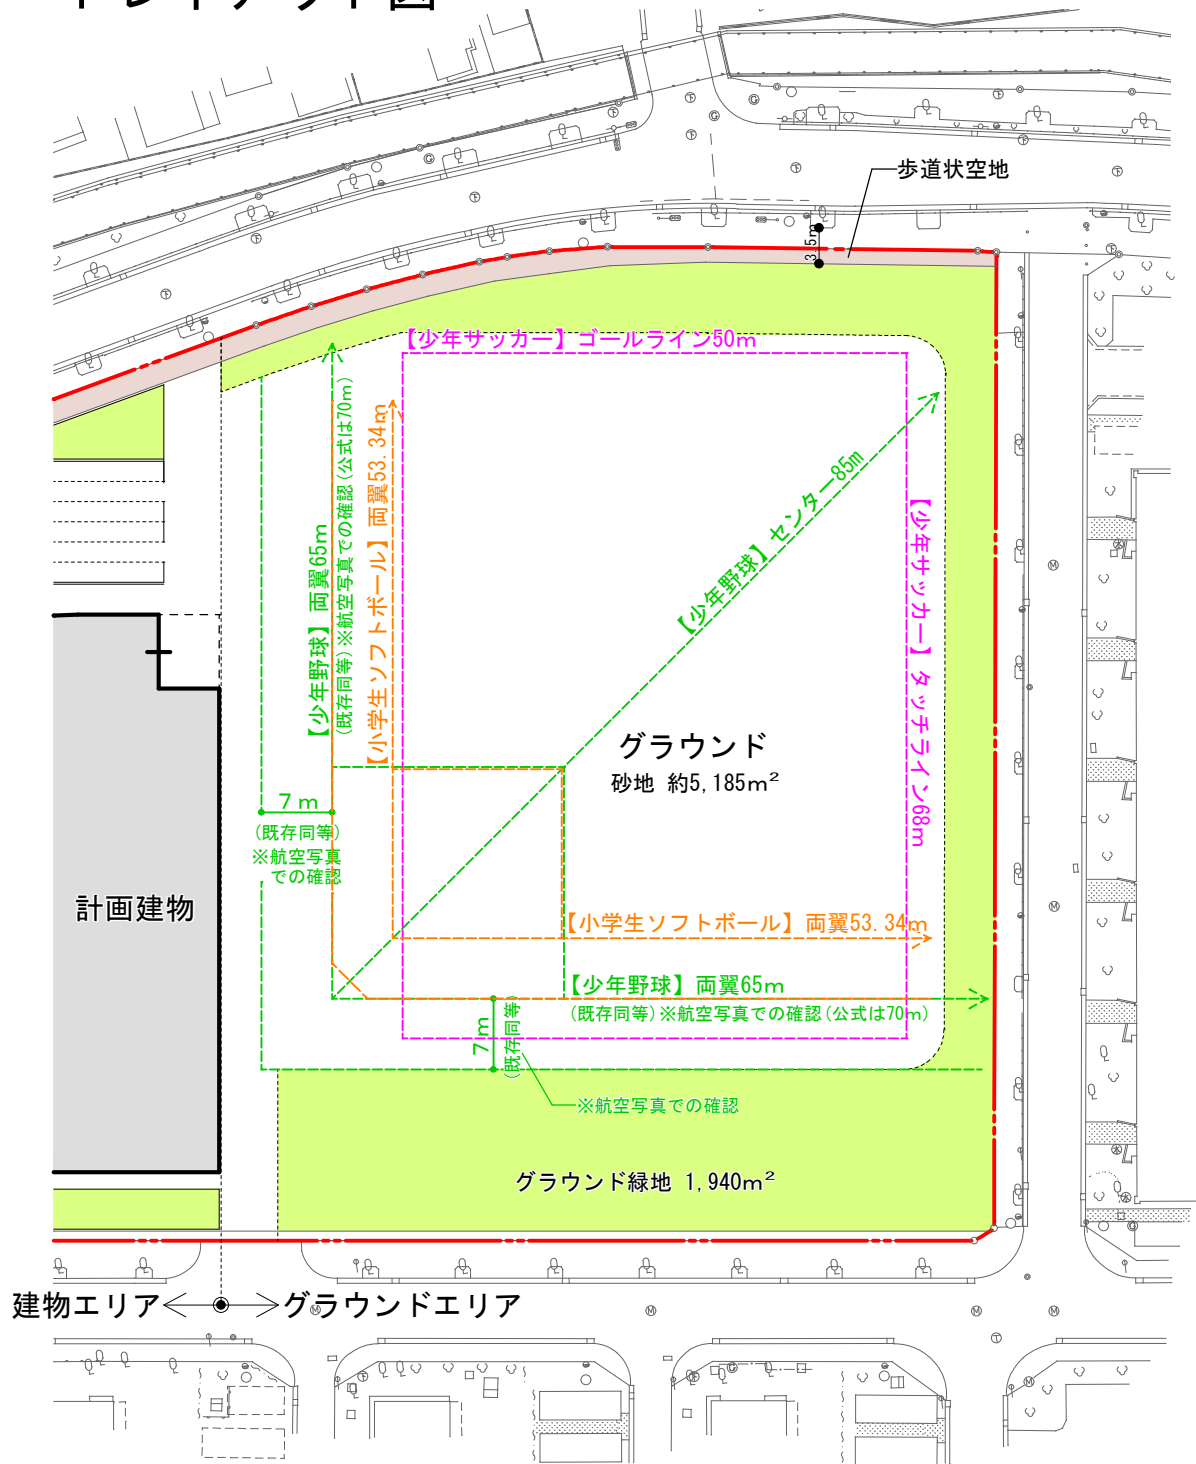

# ■グラウンド コートレイアウト図

# ■ 体育館アリーナ コートレイアウト図

バドミントン  
(6.1m × 13.4m)  
× 6 面

バレーボール  
(9人制男子 21m × 10.5m)  
× 2 面

バスケットボール (28m × 15m) × 1 面

# ■ 温水プール レイアウト図