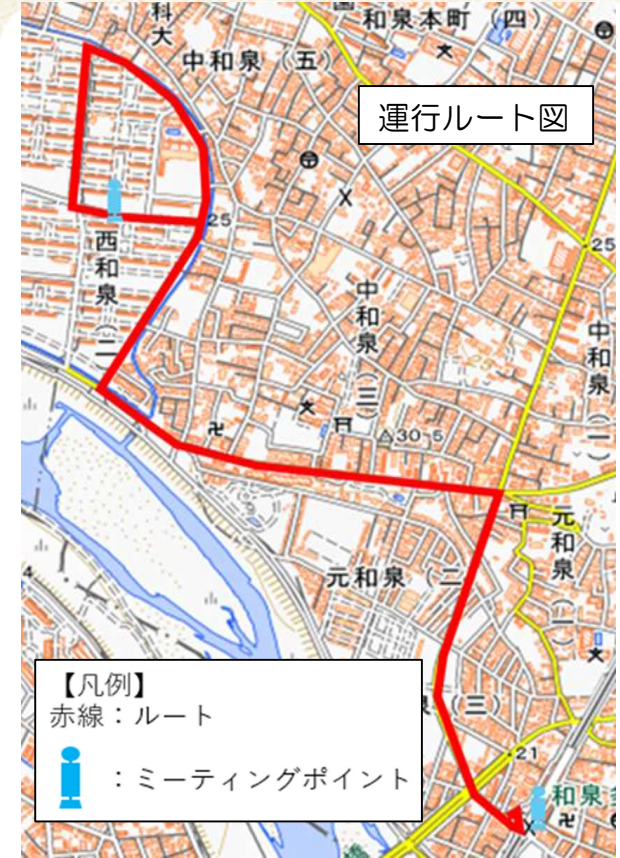

<自動運転バス実証運行について>

第一期、第二期関係者試乗会・住民試乗会

○第一期 日程

10/28 (月)	29 (火)	30 (水)	31 (木)	11/1 (金)
車両・通信機器等チューニング				
4 (月)	5 (火)	6 (水)	7 (木)	8 (金)
祝日	第一期 関係者試乗会			

○第二期 日程

12/9 (月)	10 (火)	11 (水)	12 (木)	13 (金)
第二期 関係者試乗会				

○住民試乗会 日程

12/20 (金)	21 (土)
住民試乗会	

株式会社ティアフォー製
中型バス車両「Minibus」