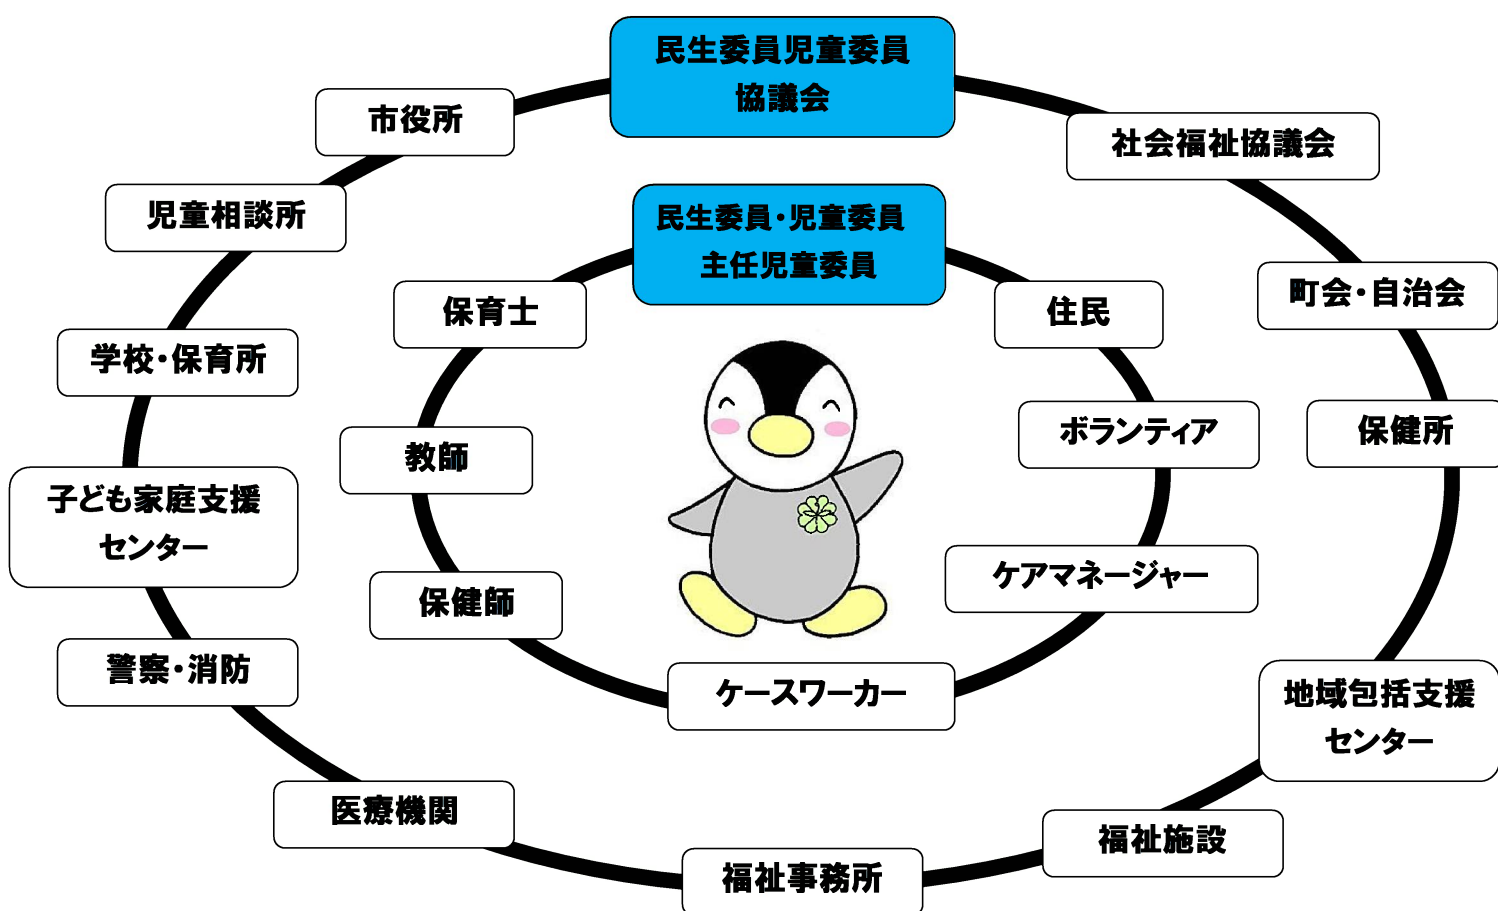

# 狛江市 民生委員 児童委員 活動風景

市民まつりに民生委員児童委員協議会で参加！

地域の子育てを応援します  
安心して子育てができるように！

小学校集団下校の見守り

地域の身近な相談相手です

日常の悩みごとや心配ごとをお気軽にご相談ください。

市民と行政を結ぶパイプ役です  
内容に応じて関係機関と橋わたしをいたします。

主任児童委員とは…

主任児童委員は、児童福祉に関する問題を専門的に担当しています。  
児童相談所や学校などの連絡調整を通して、地域の子ども達の健全育成に努めています。

福祉情報を提供します

シルバーガイドブックや、エンディングノート等、ご存知ですか？

一日民生・児童委員の市長と一緒にPR活動！

支えあう 住みよい社会 地域から

民生委員・児童委員、主任児童委員には、  
守秘義務があり、個人の秘密は守ります。

こまえ

2020.7.1 No.26

# 民生・児童委員だより

\*東京都民生委員・児童委員キャラクター「ミンジー」

発行 狛江市民生委員・児童委員協議会  
 事務局 〒201-8585 狛江市和泉本町一丁目1番5号  
 市役所福祉保健部福祉政策課福祉政策係  
 電話 03-3430-1111 (代) 内線 2232

## 民生委員・児童委員は 市民と行政を結ぶパイプ役です！

ひとりで悩まないで・・・相談してください！