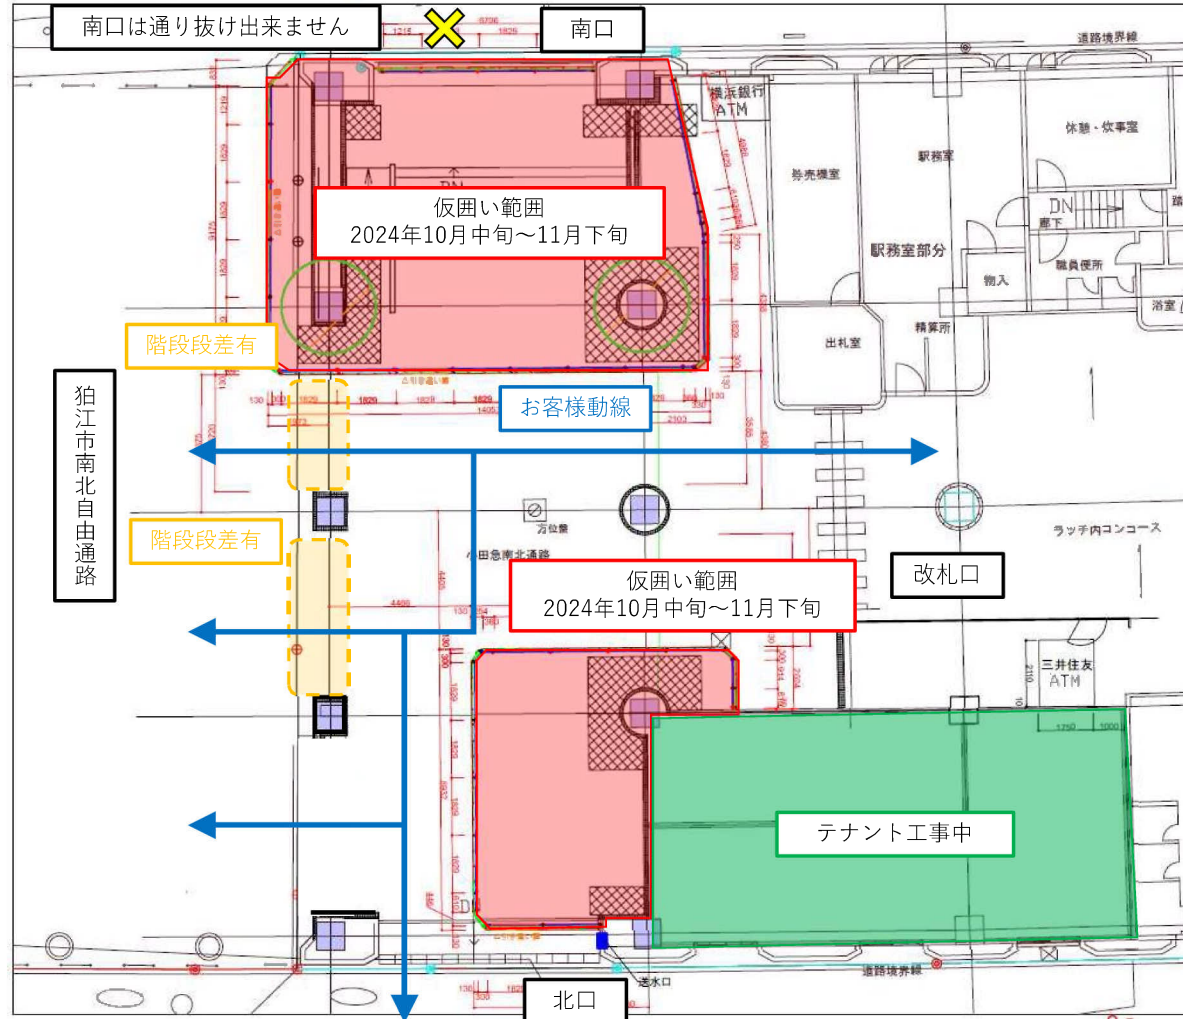

①

駅利用のお客様へ

狛江駅構内工事に伴い仮囲いを設置します
仮囲い設置中は下記のような動線に変更になります
ご理解、ご協力いただけますようお願いいたします

 : 天井施工範囲

②

駅利用のお客様へ

狛江駅構内工事に伴い仮囲いを設置します
仮囲い設置中は下記のような動線に変更になります
ご理解、ご協力いただけますようお願いいたします

③

駅利用のお客様へ

狛江駅構内工事に伴い仮囲いを設置します
仮囲い設置中は下記のような動線に変更になります
ご理解、ご協力いただけますようお願いいたします

-  : 天井施工範囲
-  : 掘削範囲

④

駅利用のお客様へ

粕江駅構内工事に伴い仮囲いを設置します
仮囲い設置中は下記のような動線に変更になります
ご理解、ご協力いただけますようお願いいたします