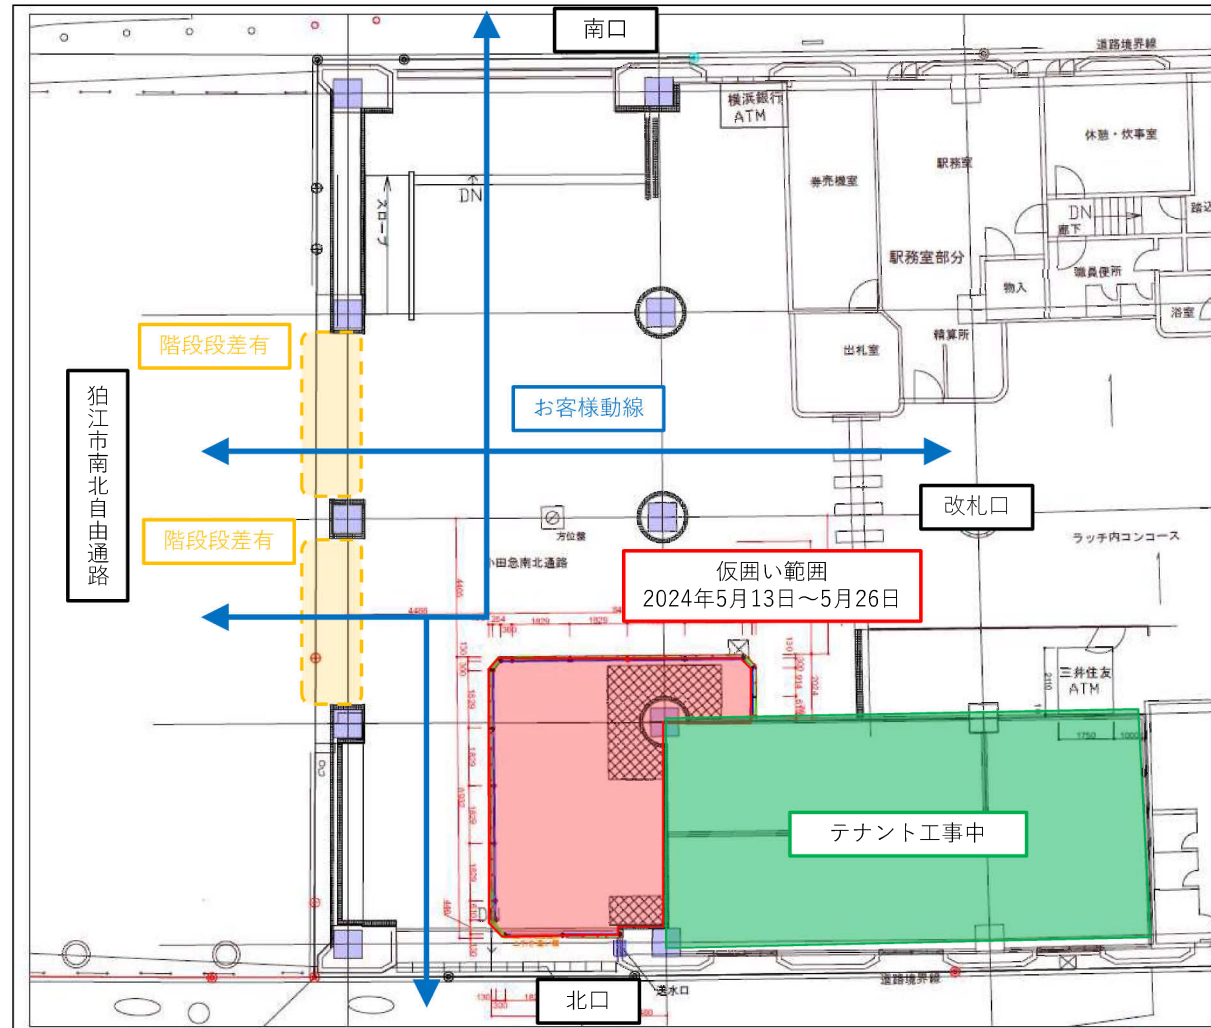

①

駅利用のお客様へ

狛江駅構内工事に伴い仮囲いを設置します
仮囲い設置中は下記のような動線に変更になります
ご理解、ご協力いただけますようお願いいたします

 : 天井施工範囲

②

駅利用のお客様へ

狛江駅構内工事に伴い仮囲いを設置します
仮囲い設置中は下記のような動線に変更になります
ご理解、ご協力いただけますようお願いいたします

③

駅利用のお客様へ

狛江駅構内工事に伴い仮囲いを設置します
仮囲い設置中は下記のような動線に変更になります
ご理解、ご協力いただけますようお願いいたします

-  : 天井施工範囲
-  : 掘削範囲

④

駅利用のお客様へ

粕江駅構内工事に伴い仮囲いを設置します
仮囲い設置中は下記のような動線に変更になります
ご理解、ご協力いただけますようお願いいたします