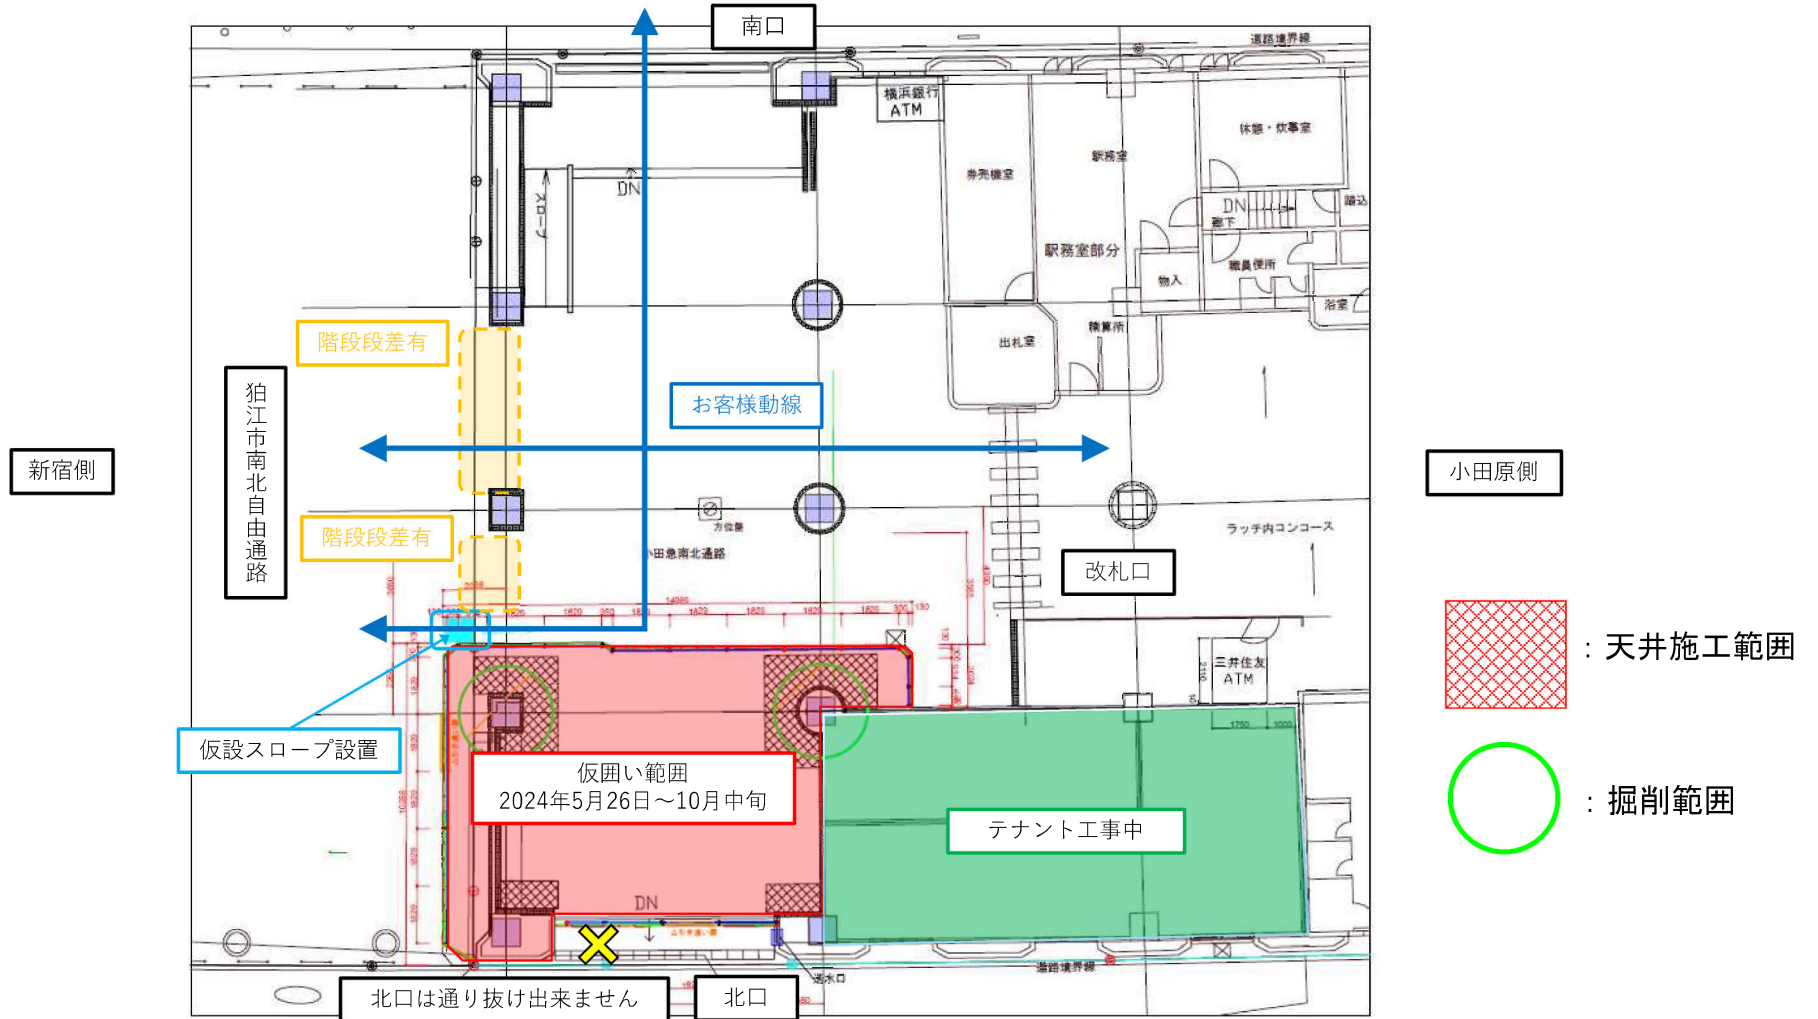

①

駅利用のお客様へ

狛江駅構内工事に伴い仮囲いを設置します
仮囲い設置中は下記のような動線に変更になります
ご理解、ご協力いただけますようお願いいたします

 : 天井施工範囲

②

駅利用のお客様へ

狛江駅構内工事に伴い仮囲いを設置します
仮囲い設置中は下記のような動線に変更になります
ご理解、ご協力いただけますようお願いいたします

③

駅利用のお客様へ

狛江駅構内工事に伴い仮囲いを設置します
仮囲い設置中は下記のような動線に変更になります
ご理解、ご協力いただけますようお願いいたします

-  : 天井施工範囲
-  : 掘削範囲

④

駅利用のお客様へ

粕江駅構内工事に伴い仮囲いを設置します
仮囲い設置中は下記のような動線に変更になります
ご理解、ご協力いただけますようお願いいたします