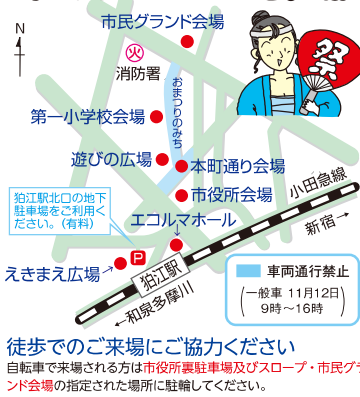

市民まつり会場

協力団体 ※その他、公共関係団体、公共輸送機関(順不同・敬称略)

調布警察署
新潟県長岡市川口支所
JAマイズ狛江地区青壮年部
狛江市芸術協会
(一財)狛江市文化振興事業団
小田急バス(株)

狛江消防署
山梨県小菅村
JAマイズ狛江地区女性部
狛江青年会議所

狛江市消防団
狛江市緑化推進事業協議会
JAマイズ狛江地区生産部会連合会
狛江市商工会

調布交通安全協会狛江連合支部
狛江市都市農政推進協議会
狛江市農産物直売会
NPO法人狛江市体育協会

調布地区防犯協会狛江支部
マイズ農業協同組合
狛江市農業まつり実行委員会
狛江市ボーイスカウト連絡協議会

主催/狛江市民まつり実行委員会 ☎03-3430-1111 共催/狛江市