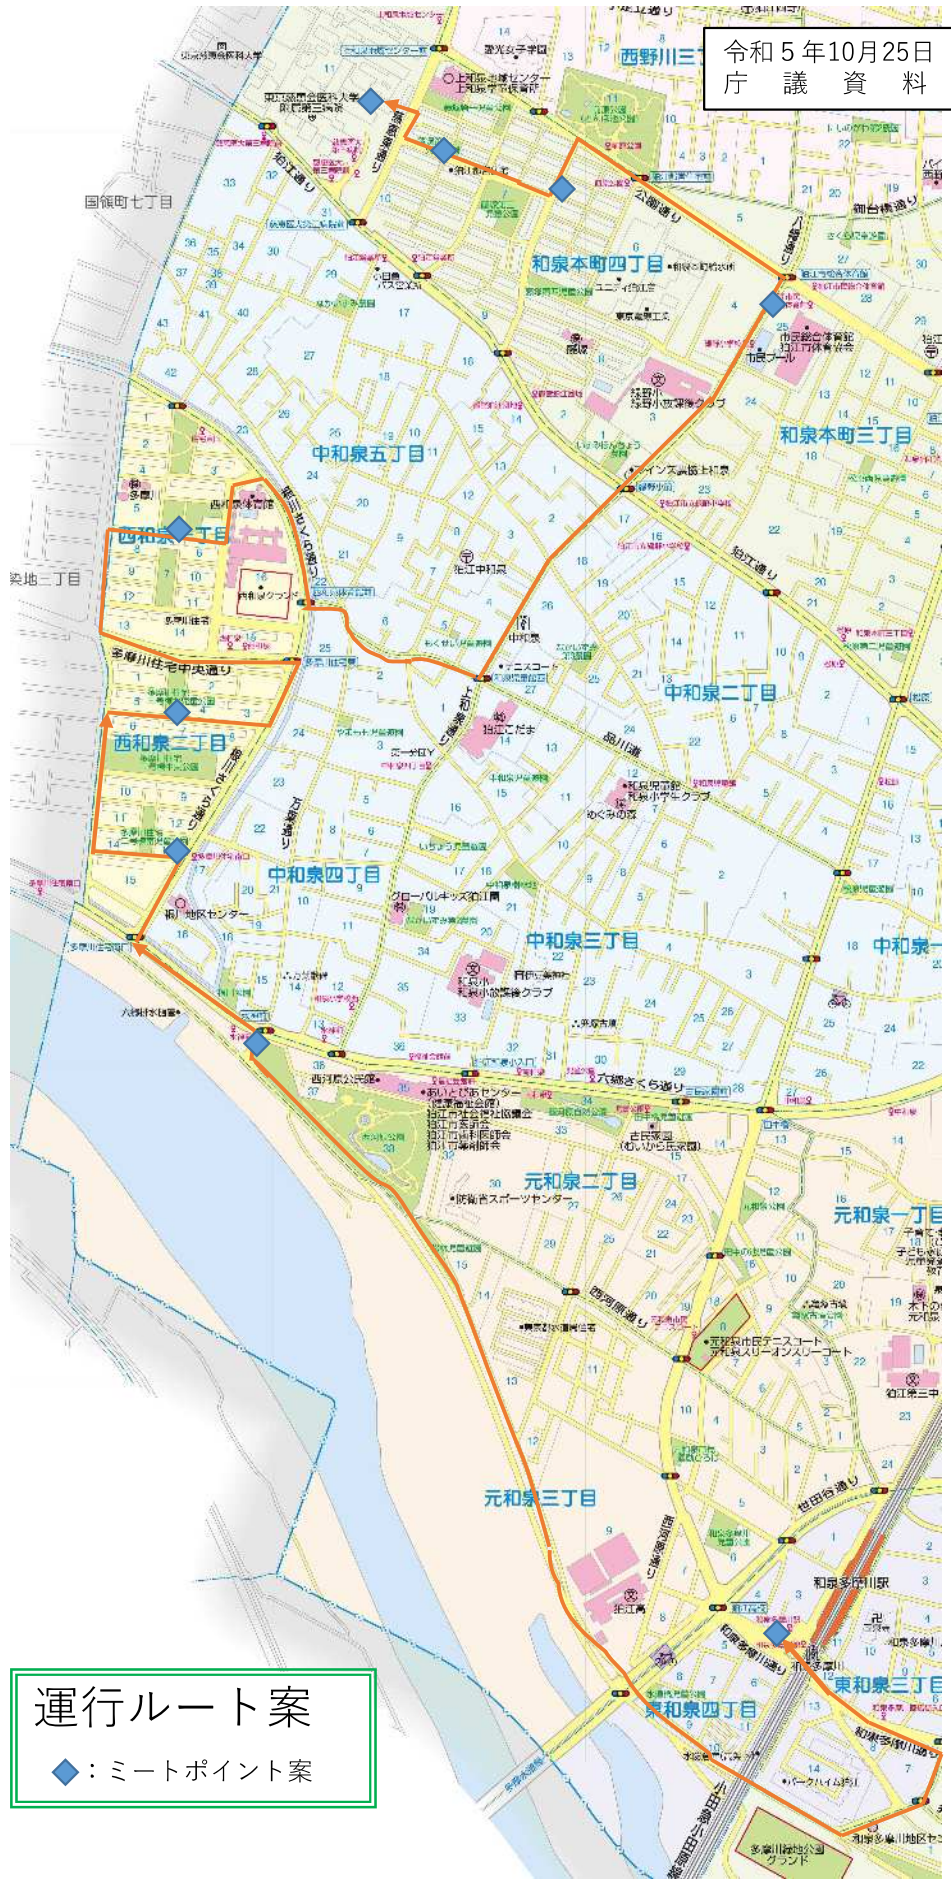

# “グリーンスローモビリティ”実証運行プロジェクト日程

- ▶ グリーンスローモビリティ
  - 市民まつり展示 :11/12(日)
  - 試験運行 :11/13(月)
  - 実証運行 :11/15(水)、16(木)、18(土)、19(日)、21(火)、22(水)
- ▶ キッチンカー試験出店
  - 水神前 :11/18(土)、19(日)、21(火)、22(水)
  - あいとぴあ連絡階段脇:11/18(土)
  - 噴水近辺 :11/19(日)
- ▶ デジタルスタンプラリー
  - 実施期間 :11/15(水)~22(水)

実施内容	11月	12	13	14	15	16	17	18	19	20	21	22
	日	月	火	水	木	金	土	日	月	火	水	
グリーンスローモビリティ												
市民まつり展示	○											
実証運行		試験		○	○		○	○		○	○	
キッチンカー出店												
水神前							○	○		○	○	
あいとぴあ連絡階段脇							○					
噴水近辺								○				
スタンプラリー				○	○	○	○	○	○	○	○	○

※備考  
 ・実証運行を行う地域やルートについては、警察や京浜河川事務所をはじめとした関係機関との協議・調整のうえ、決定していきます。

運行ルート案  
◆：ミートポイント案