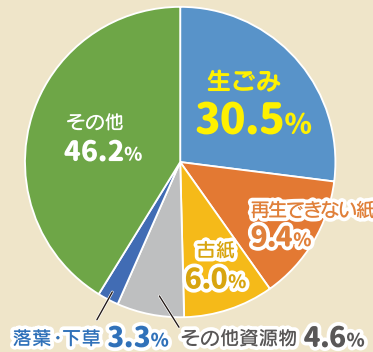

あなたの **お財布にもやさしい!** **ごみ減量していますか?**

生ごみを減らそう!

家庭から出される「可燃ごみ」のおよそ3割を生ごみが占め、そのうち8割が水分であると言われております。水分を多く含む生ごみは、ごみを運搬する収集車両の燃費を低下させ、焼却を妨げる要因になっています。生ごみを減量すれば、ごみ出しが楽になり、環境にもやさしく、さらには市のごみ処理経費の節約にも繋がります。

可燃ごみの組成分析結果 (平成23年度～平成27年施分の平均値)
実施場所: 狛江市ビン・缶リサイクルセンター

マイバックを利用しましょう!

スーパーなどのレジ袋は、再利用されず、多くは可燃ごみとして捨てられています。お出かけの伴に、マイバックを持っていく習慣をつけ、地球にやさしい生活をしましょう。

生ごみひとしぼりダイエット!

生ごみを出す前にひとしぼりすると1割の重量が減るといわれています。平成23年度から平成27年度までの可燃ごみ年間平均収集量は、11,782トンで、そのうち3割が生ごみです。ひと手間かけて脱水、乾燥していただくことで、およそ354トンのごみを減らせる計算になります。