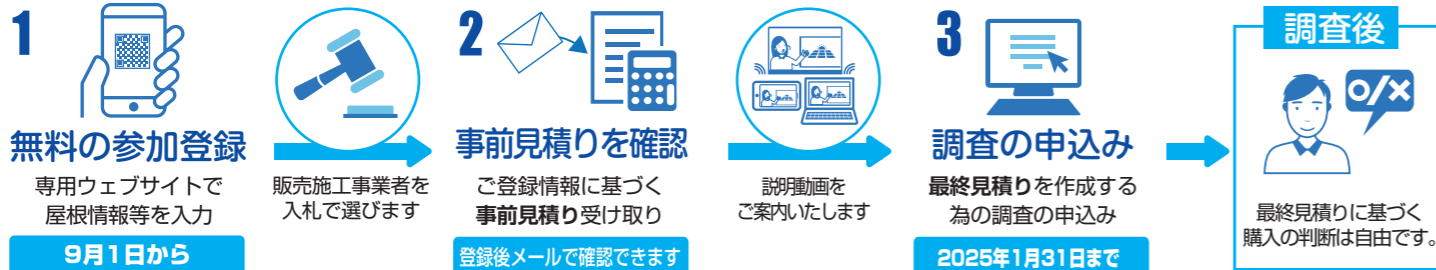

共同購入で設置された全国の方々のお喜びの声

共同購入により信用できる業者による施工を受けられました。

ペットがいるので室温を気にせずいられる。

電気代が減ったこと、天気の日がうれしく感じるようになった。

子どもたちがCO₂削減量など興味を持っていること。

節電効果とSDGs貢献を感じる。

いただいた声をそのまま掲載させていただいております

よくある質問

Q 誰でも参加できますか？

A 太陽光パネルや蓄電池を設置する建物が区市町村内にあれば、個人も法人も参加できます。

Q メーカーや製品は選べますか？

A ご購入いただけるのはキャンペーンで選定されたメーカー製品のみとなりますが、十分な品質をクリアした製品を選定しておりますのでご安心ください。

Q 蓄電池があると停電時、どれくらいの電気が使えますか？

A 6.5kWhの蓄電池が容量フル充電されていた場合、携帯の充電やテレビ、照明、冷蔵庫などの機器(約435W)を約11時間、連続使用可能です。長引く停電にも対応でき夜でも電気が使えるので安心です。

Q 工事は何日位かかりますか？

A 太陽光パネルの設置には約3日程度、蓄電池システムの設置には約1日を目安にお考えください。足場の設置・撤去は多少前後することがあります。

Q 蓄電池を購入したら、新たに電力会社と手続きが必要ですか？

A 変更申請が必要です。手続きは施工業者が代行しますので、ご安心ください。

Q 共同購入とはなんですか？

A みんなで集まって生まれる大きな購買力を活かした、新しい購入の仕組みです。厳しい審査を通過した複数の優良な販売施工事業者の中から入札で最も安い価格を提示した事業者に決定しています。だからこそ“おトク”、“安心”に購入することができます。

購入プランは3パターン

1 太陽光パネル

2 太陽光パネル+蓄電池

3 蓄電池

太陽光パネル ● 電気代節約&売電収入で購入費用を回収のメリット ● 停電時でも、電気を使用可能

蓄電池 ● 昼間ためた電気を夜間に使用し、電気代軽減のメリット ● 停電時は、ためた電気を使って災害対策

東京都の補助金と組み合わせるとさらにおトクに!!

太陽光パネル(3kW)の場合

総補助額最大45万円

太陽光パネル(3kW)+蓄電池(7kWh)の場合

総補助額最大150万円

蓄電池(7kWh)の場合

総補助額最大105万円

補助金:45万円(太陽光)+105万円(蓄電池)

※補助金の詳細な交付要件等は右記のURLからHPをご覧ください。 <https://www.tokyo-co2down.jp/subsidy/adiabatic_solor>

新築住宅への導入にも補助があります

まずは
無料登録!

登録から調査の申込み・購入までの流れ

3.調査申込時に3,000円(税込)をお支払いいただきますが、最終的なご契約の有無にかかわらず追ってお返しいたします

お問い合わせ窓口

みんなのおうちに太陽光事務局

0120-723-100

受付時間:10:00~18:00(土・日・祝日を除く)

東京都 みんなのおうちに太陽光

検索

参加登録・詳しい情報は専用WEBサイトからご確認を <https://group-buy.metro.tokyo.lg.jp/solar/tokyo/home>

本事業は東京都とアイチューザー(株)が協定を締結して実施しています。

詳細を知りたい方は

各ご家庭に1枚ずつ
カードを切り取って

専用WEBサイトの
検索にご利用ください。

みんなのおうちに太陽光 詳しい情報参加登録はWEBサイトから!! 東京都 みんなのおうちに太陽光 検索	みんなのおうちに太陽光 詳しい情報参加登録はWEBサイトから!! 東京都 みんなのおうちに太陽光 検索	みんなのおうちに太陽光 詳しい情報参加登録はWEBサイトから!! 東京都 みんなのおうちに太陽光 検索	みんなのおうちに太陽光 詳しい情報参加登録はWEBサイトから!! 東京都 みんなのおうちに太陽光 検索
みんなのおうちに太陽光 詳しい情報参加登録はWEBサイトから!! 東京都 みんなのおうちに太陽光 検索	みんなのおうちに太陽光 詳しい情報参加登録はWEBサイトから!! 東京都 みんなのおうちに太陽光 検索	みんなのおうちに太陽光 詳しい情報参加登録はWEBサイトから!! 東京都 みんなのおうちに太陽光 検索	みんなのおうちに太陽光 詳しい情報参加登録はWEBサイトから!! 東京都 みんなのおうちに太陽光 検索
みんなのおうちに太陽光 詳しい情報参加登録はWEBサイトから!! 東京都 みんなのおうちに太陽光 検索	みんなのおうちに太陽光 詳しい情報参加登録はWEBサイトから!! 東京都 みんなのおうちに太陽光 検索	みんなのおうちに太陽光 詳しい情報参加登録はWEBサイトから!! 東京都 みんなのおうちに太陽光 検索	みんなのおうちに太陽光 詳しい情報参加登録はWEBサイトから!! 東京都 みんなのおうちに太陽光 検索
みんなのおうちに太陽光 詳しい情報参加登録はWEBサイトから!! 東京都 みんなのおうちに太陽光 検索	みんなのおうちに太陽光 詳しい情報参加登録はWEBサイトから!! 東京都 みんなのおうちに太陽光 検索	みんなのおうちに太陽光 詳しい情報参加登録はWEBサイトから!! 東京都 みんなのおうちに太陽光 検索	みんなのおうちに太陽光 詳しい情報参加登録はWEBサイトから!! 東京都 みんなのおうちに太陽光 検索
みんなのおうちに太陽光 詳しい情報参加登録はWEBサイトから!! 東京都 みんなのおうちに太陽光 検索	みんなのおうちに太陽光 詳しい情報参加登録はWEBサイトから!! 東京都 みんなのおうちに太陽光 検索	みんなのおうちに太陽光 詳しい情報参加登録はWEBサイトから!! 東京都 みんなのおうちに太陽光 検索	みんなのおうちに太陽光 詳しい情報参加登録はWEBサイトから!! 東京都 みんなのおうちに太陽光 検索
みんなのおうちに太陽光 詳しい情報参加登録はWEBサイトから!! 東京都 みんなのおうちに太陽光 検索	みんなのおうちに太陽光 詳しい情報参加登録はWEBサイトから!! 東京都 みんなのおうちに太陽光 検索	みんなのおうちに太陽光 詳しい情報参加登録はWEBサイトから!! 東京都 みんなのおうちに太陽光 検索	みんなのおうちに太陽光 詳しい情報参加登録はWEBサイトから!! 東京都 みんなのおうちに太陽光 検索