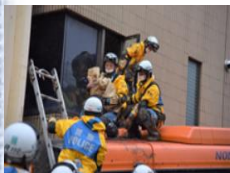

防災PRコーナー 【調布警察署】