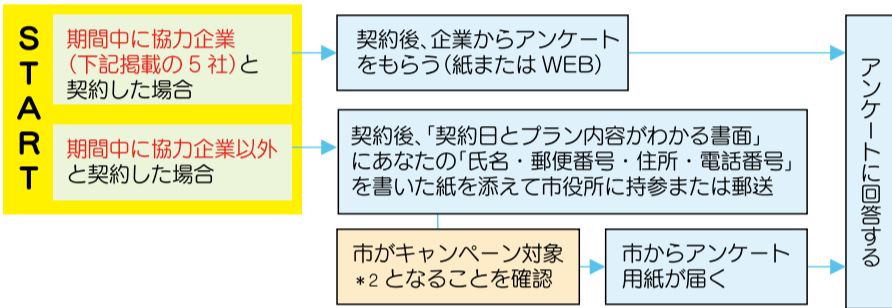

「うちの電気料金を見直そうかな・・・そんなあなたに!」

狛江市再エネ電気切り替えキャンペーン実施中!

2023年3月31日まで

ご家庭の電気を「再エネ電気」に切り替え、アンケートに答えてプレゼントをもらおう!

問合せ先
環境政策課環境係
☎03-3430-1287

チラシはこちら

キャンペーン期間中にご家庭の電気*1を「再エネ電気プラン*2」に切り替え、市のアンケートにご回答いただいた皆様に、先着で素敵なグッズをプレゼントします。

*1 ご家庭の電気が対象です。(工場や事業所等は対象外)

*2 対象となる再エネ電気プランは、太陽光・風力などの再生可能エネルギーが、1年間の総電力供給量の30%以上含まれる契約プランに限ります。(FIT電気、再生可能エネルギー指定の非化石証書等の使用により実質的に再生可能エネルギー電気となるものを含む)

プレゼントの受け取り方

選べるプレゼント!

(8種のうちいずれか1つ)

市役所に見本があります!

協力企業紹介