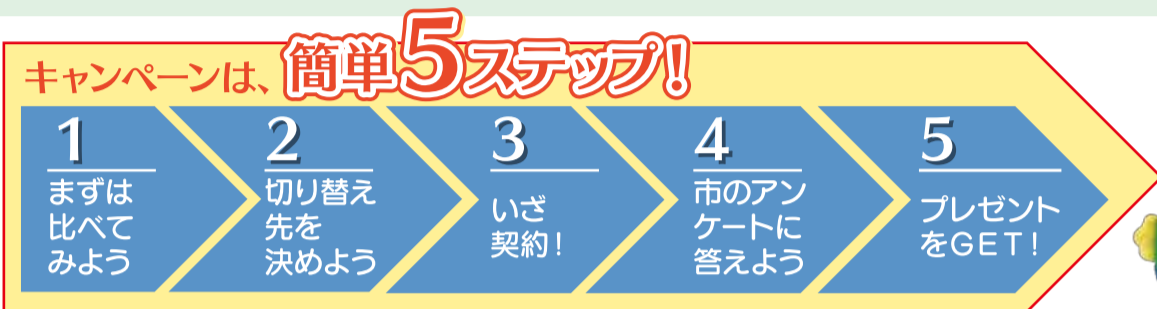

「うちの電気料金を見直そうかな・・・そんなあなたに!」

狛江市再エネ電気切り替えキャンペーン実施中!

2023年3月31日まで

ご家庭の電気を「再エネ電気」に切り替え、アンケートに答えてプレゼントをもらおう!

問合せ先
環境政策課環境係
☎03-3430-1287

チラシはこちら

キャンペーン期間中にご家庭の電気*1を「再エネ電気プラン*2」に切り替え、市のアンケートにご回答いただいた皆様に、先着で素敵なグッズをプレゼントします。

*1 ご家庭の電気が対象です。(工場や事業所等は対象外)

*2 対象となる再エネ電気プランは、太陽光・風力などの再生可能エネルギーが、1年間の総電力供給量の30%以上含まれる契約プランに限ります。(FIT電気、再生可能エネルギー指定の非化石証書等の使用により実質的に再生可能エネルギー電気となるものを含む)

プレゼントの受け取り方

選べるプレゼント!

(8種のうちいずれか1つ)

市役所に見本があります!

協力企業紹介