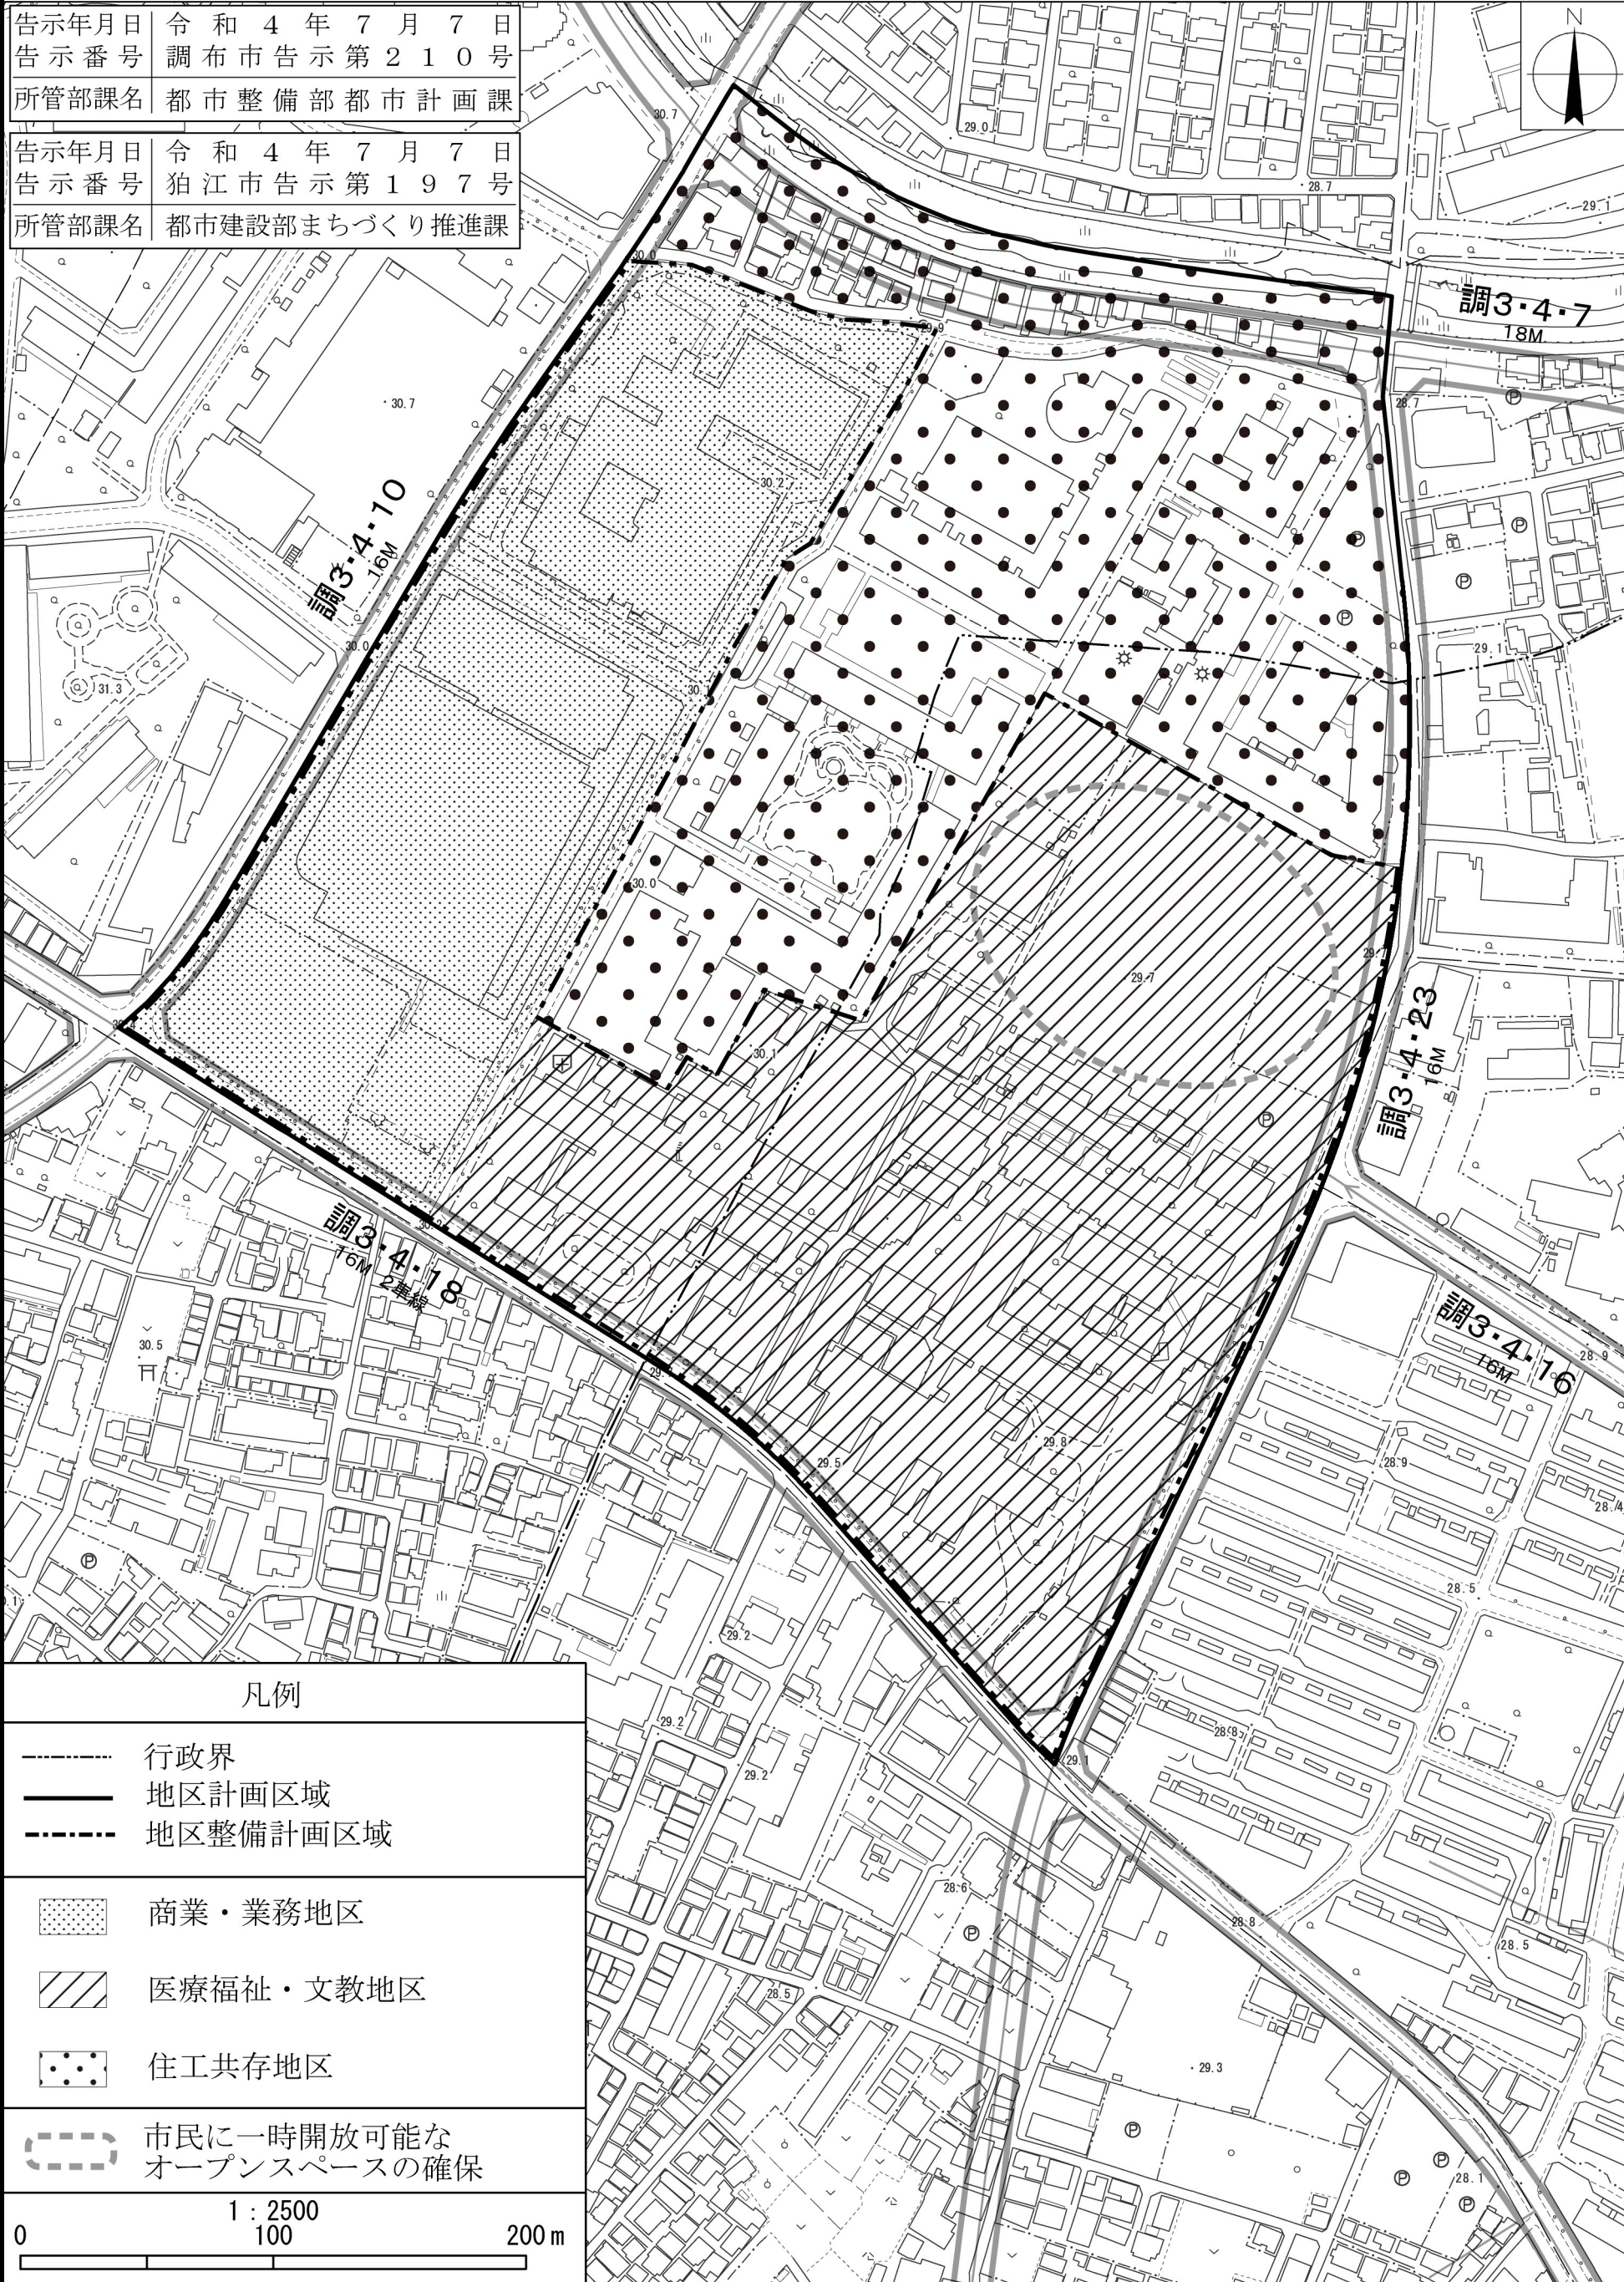

調布都市計画地区計画

国領町八丁目・和泉本町四丁目周辺地区地区計画 方針附図

[調布市・狛江市決定]

告示年月日 令和4年7月7日
告示番号 調布市告示第210号
所管部課名 都市整備部都市計画課

告示年月日 令和4年7月7日
告示番号 狛江市告示第197号
所管部課名 都市建設部まちづくり推進課

凡例

- 行政界
- 地区計画区域
- 地区整備計画区域

- 商業・業務地区
- 医療福祉・文教地区
- 住工共存地区

市民に一時開放可能な
オープンスペースの確保

1 : 2500
0 100 200 m