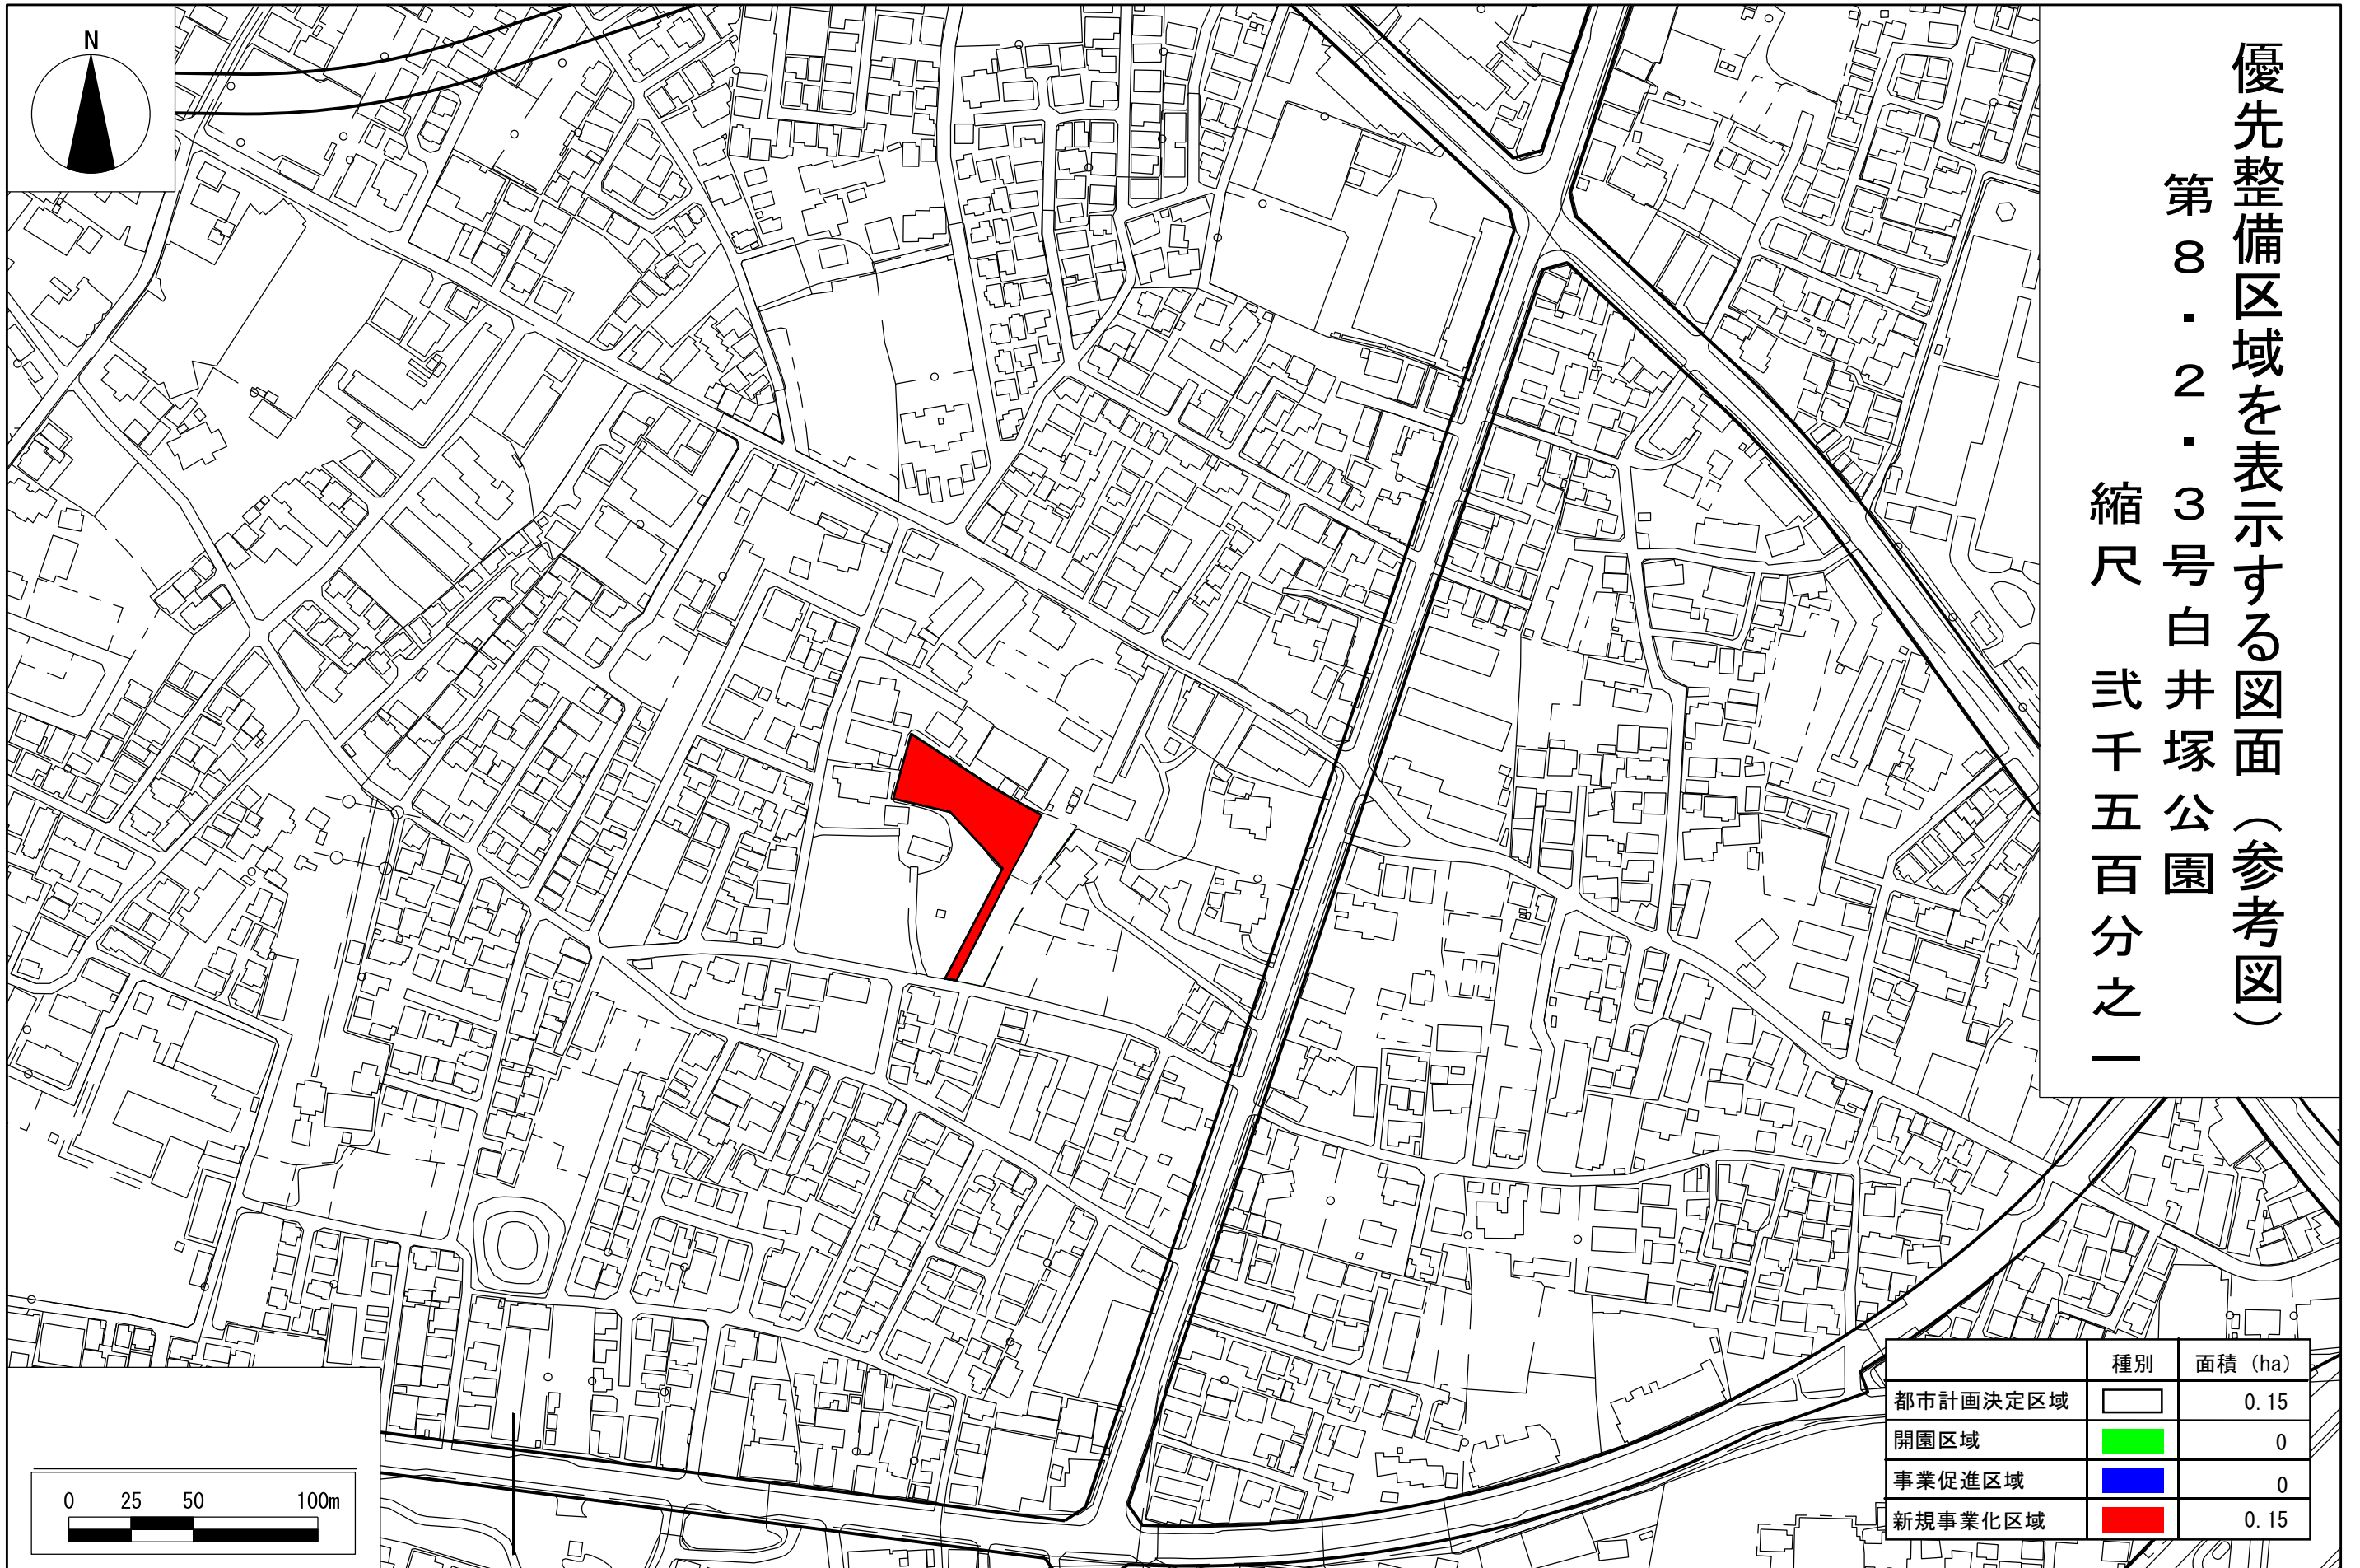

優先整備区域を表示する図面（参考図）
第8・2・3号白井塚公園
縮尺 貳千五百分之一

	種別	面積 (ha)
都市計画決定区域	□	0.15
開園区域	■	0
事業促進区域	■	0
新規事業化区域	■	0.15

この地図は東京都縮尺1/2,500地形図(平成23年度版)を使用したものである
(承認番号・MMT 利許第23061号-19) 「無断複製を禁ずる」
「(承認番号)27都市基街都第67号、平成27年6月24日」