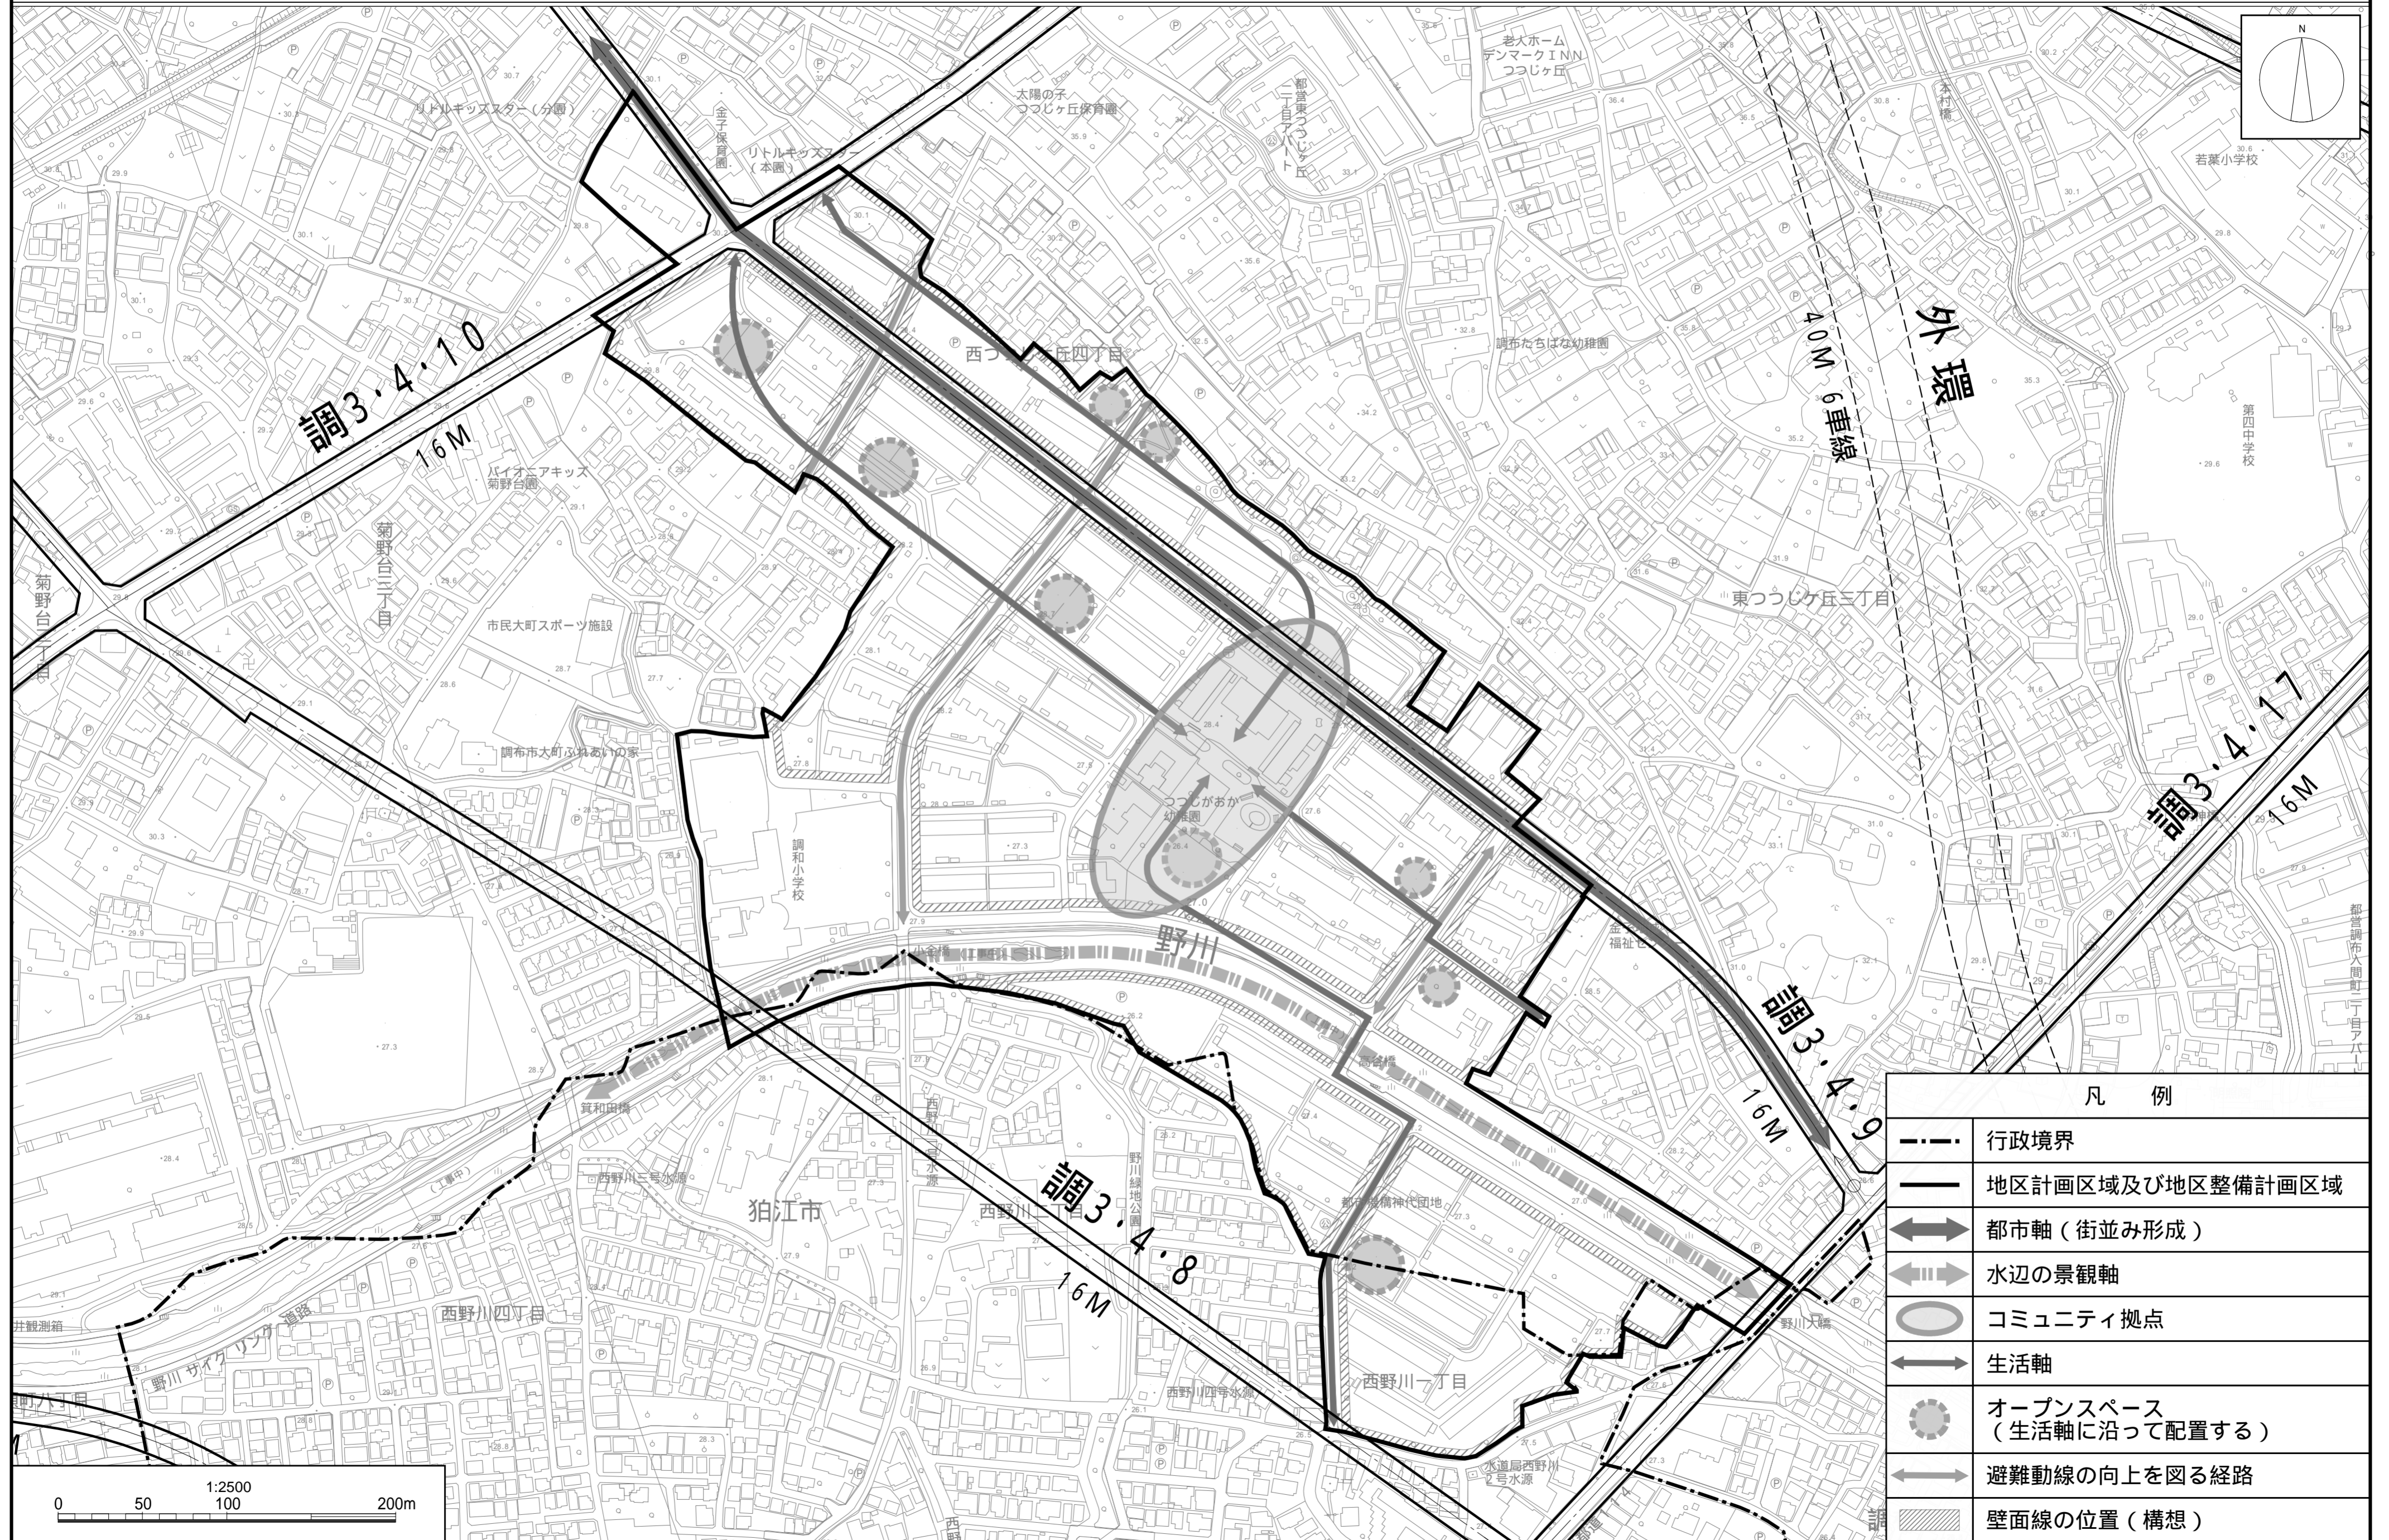

調布都市計画地区計画 神代団地地区地区計画 方針附図 【調布市・狛江市決定】(案)

凡 例	
	行政境界
	地区計画区域及び地区整備計画区域
	都市軸（街並み形成）
	水辺の景観軸
	コミュニティ拠点
	生活軸
	オープンスペース (生活軸に沿って配置する)
	避難動線の向上を図る経路
	壁面線の位置（構想）

この地図は、東京都知事の承認を受けて、東京都縮尺1/2, 500地形図を使用して作成したものである。無断複製を禁ずる。「(承認番号)7都市基交測第65号」「(承認番号)7都市基街都第167号, 令和7年8月15日」  
 なお、この地図の著作権は、東京都及び株式会社ミッドマップ東京に帰属する。