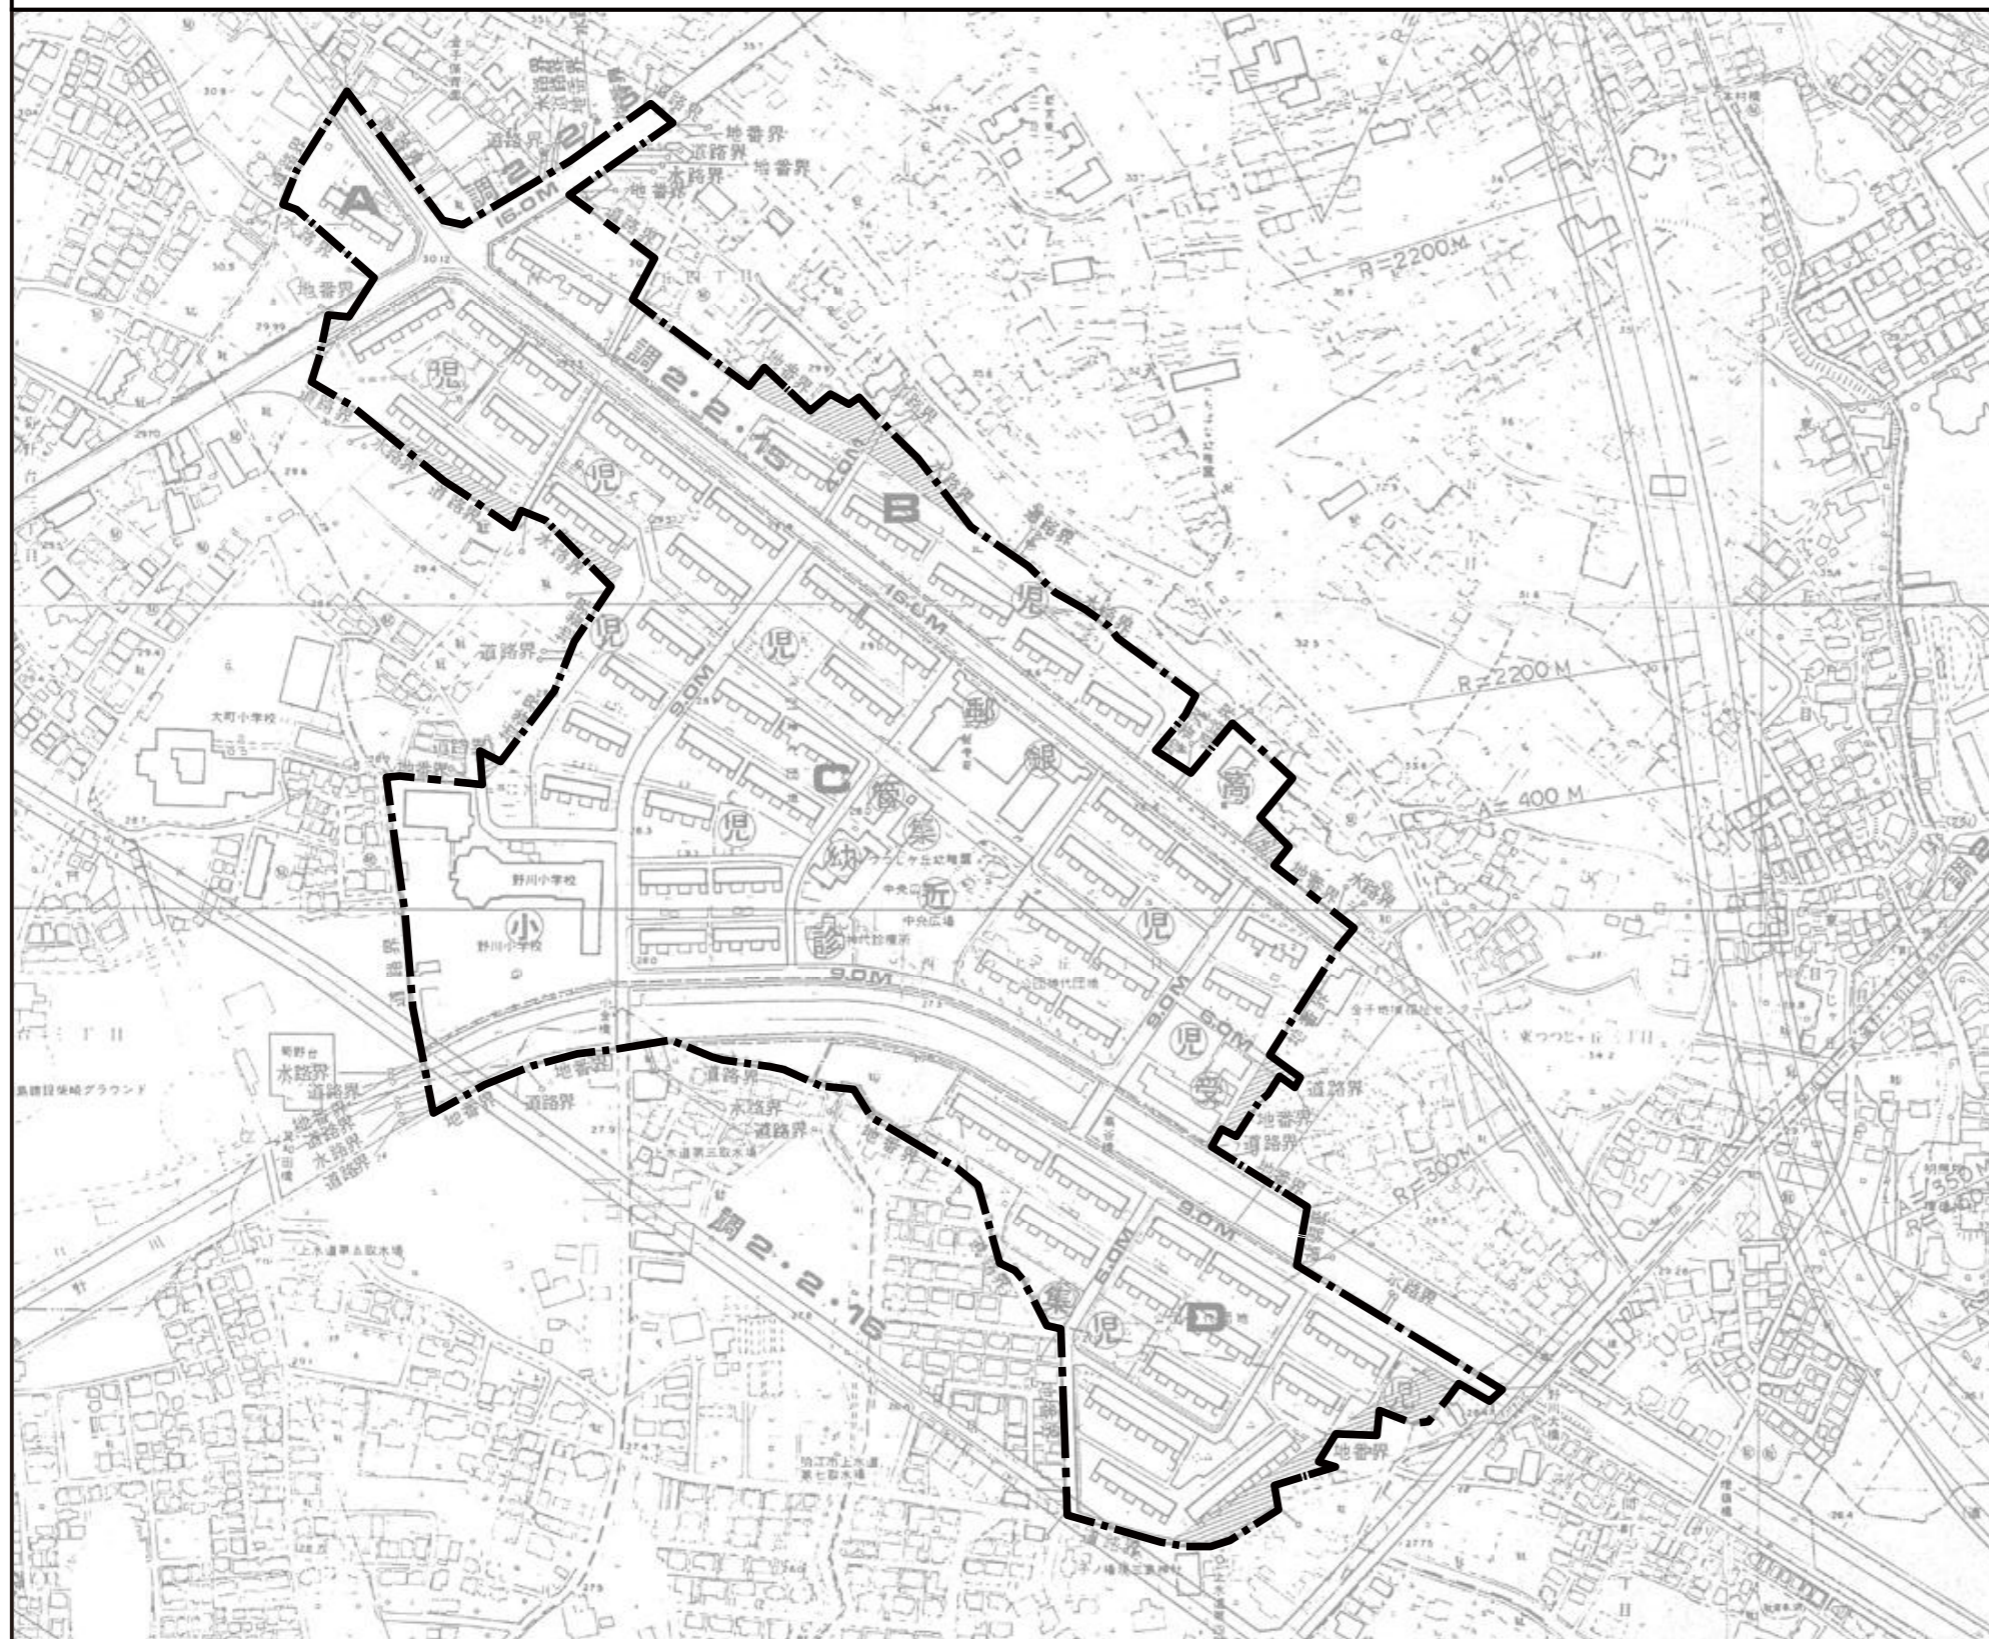

調布都市計画一団地の住宅施設  
神代住宅一団地の住宅施設 計画図 (案)

〔調布市・狛江市決定〕

凡例	
	廃止区域