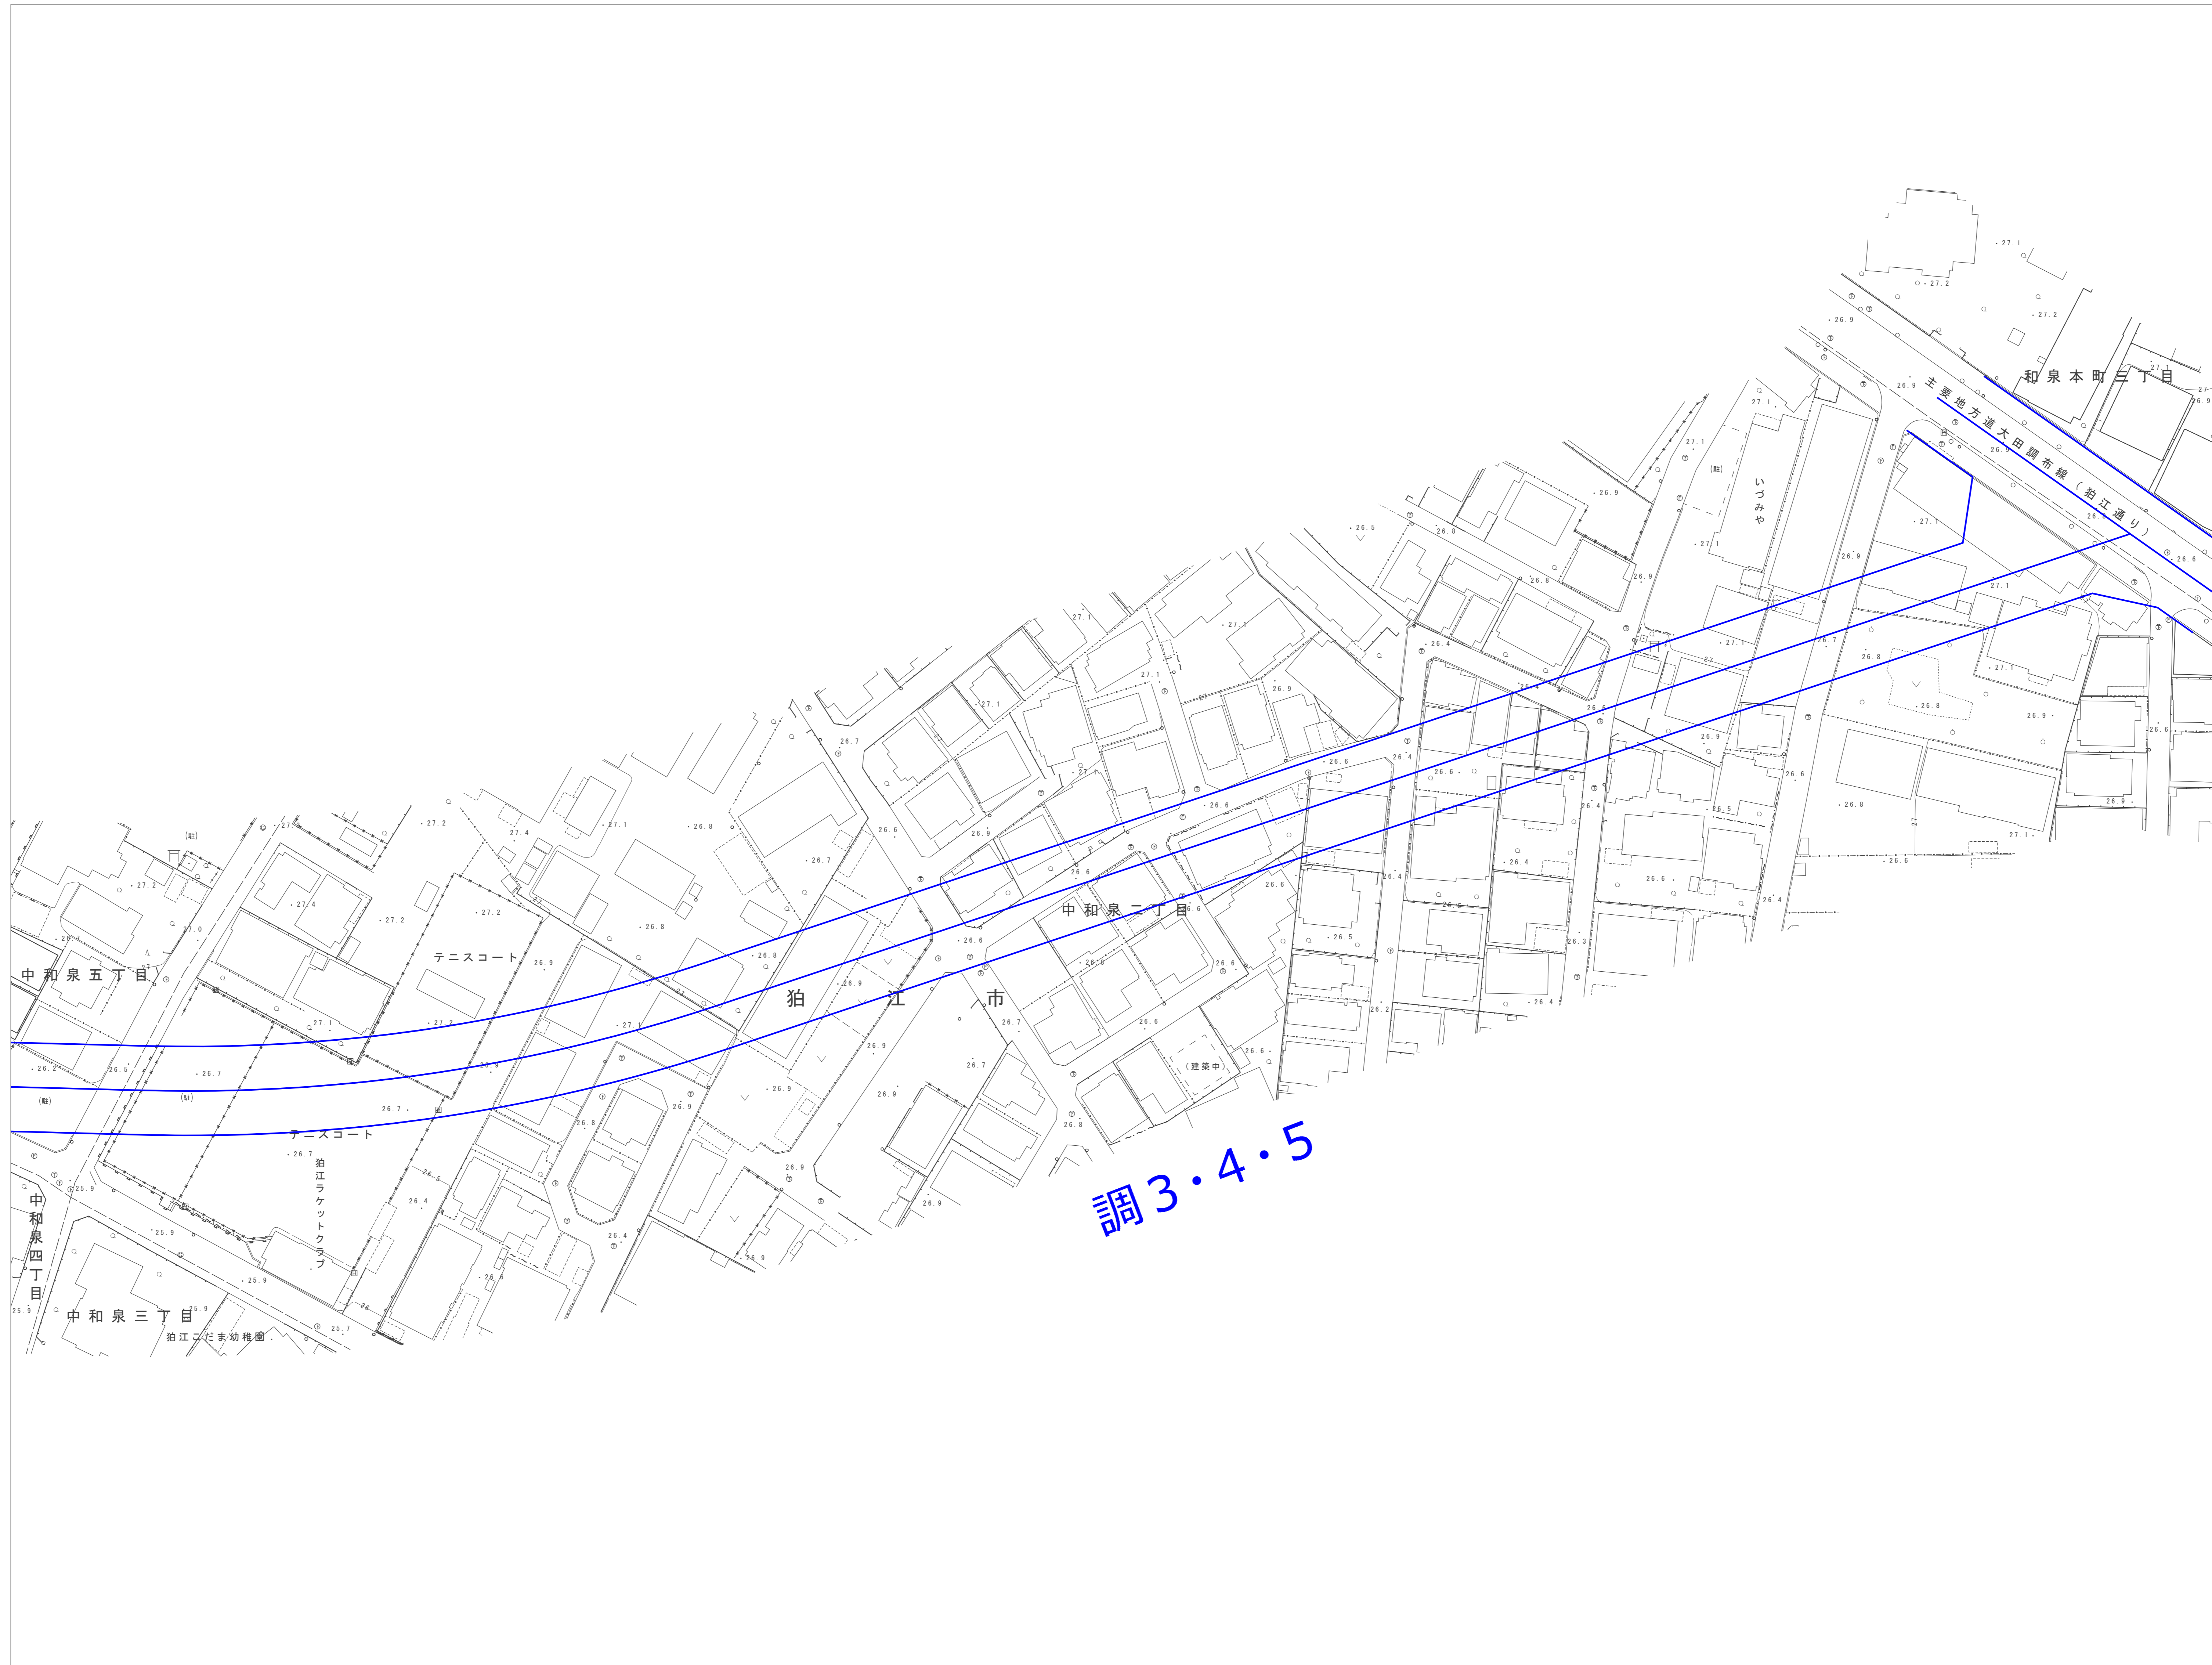

09LD3430

調3・4・5

0 5 10 20 30 40 50m

1:500