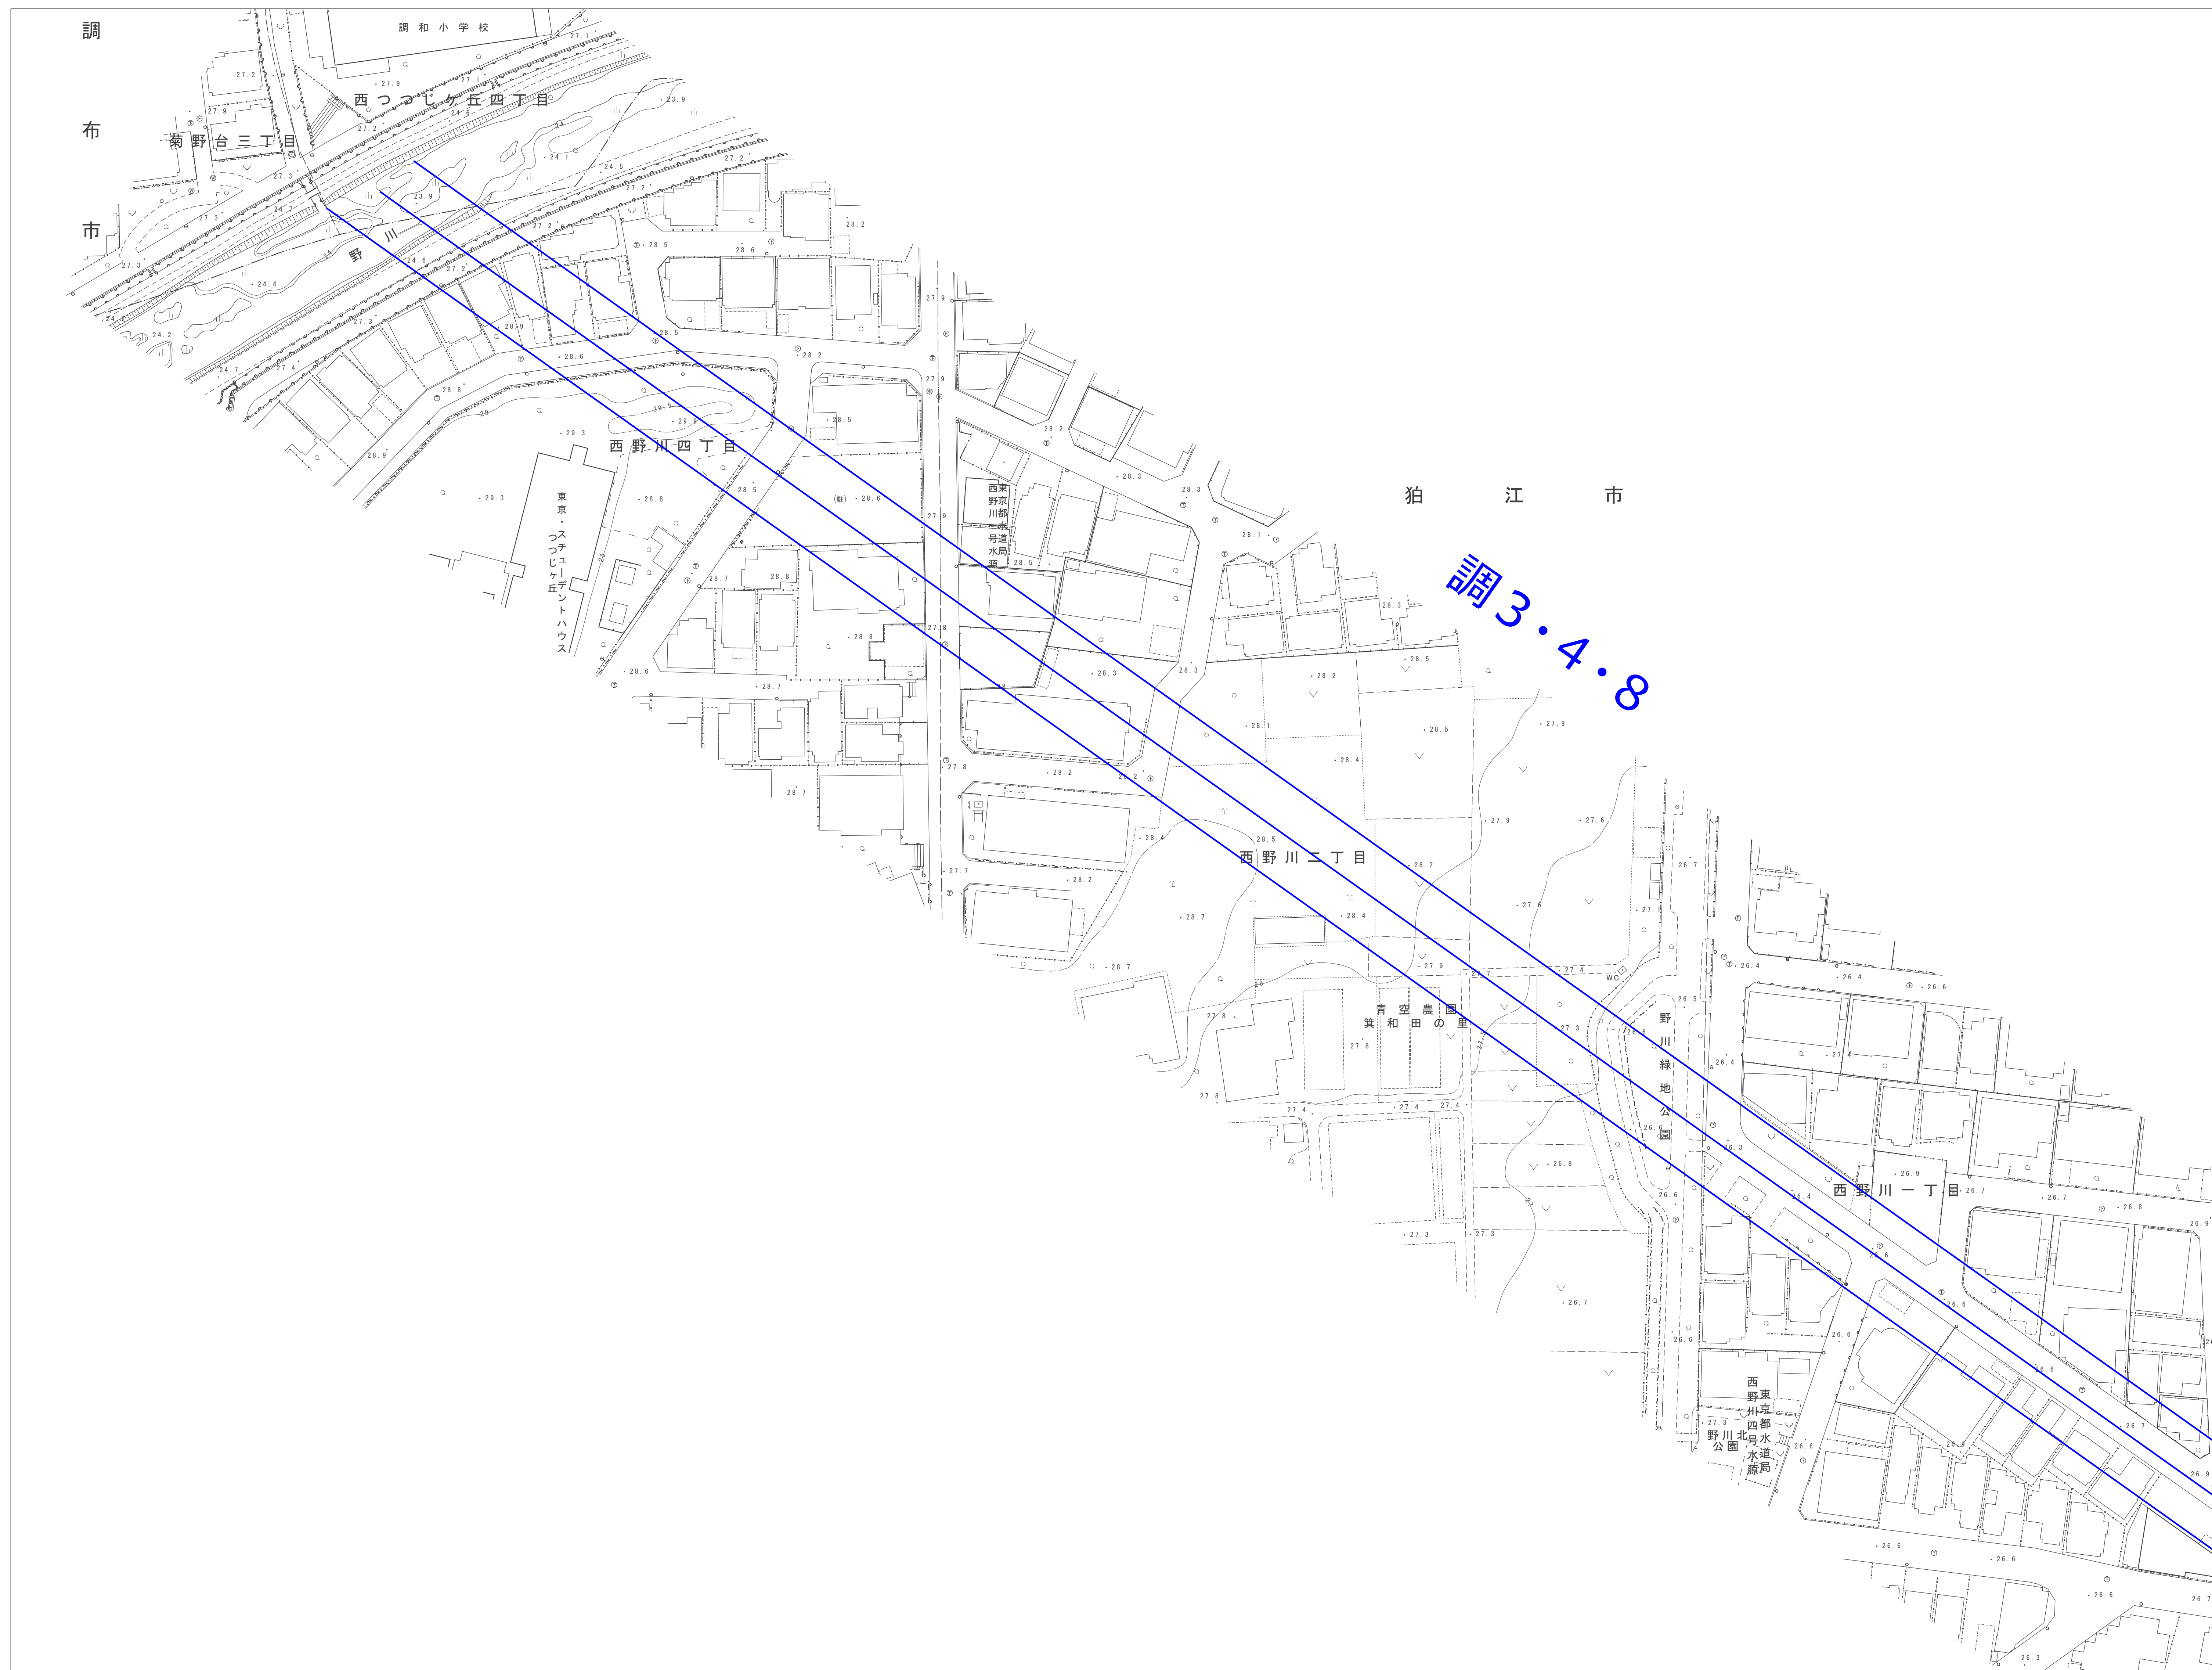

09LD2491

調3.4.8

0 5 10 20 30 40 50m

1:500