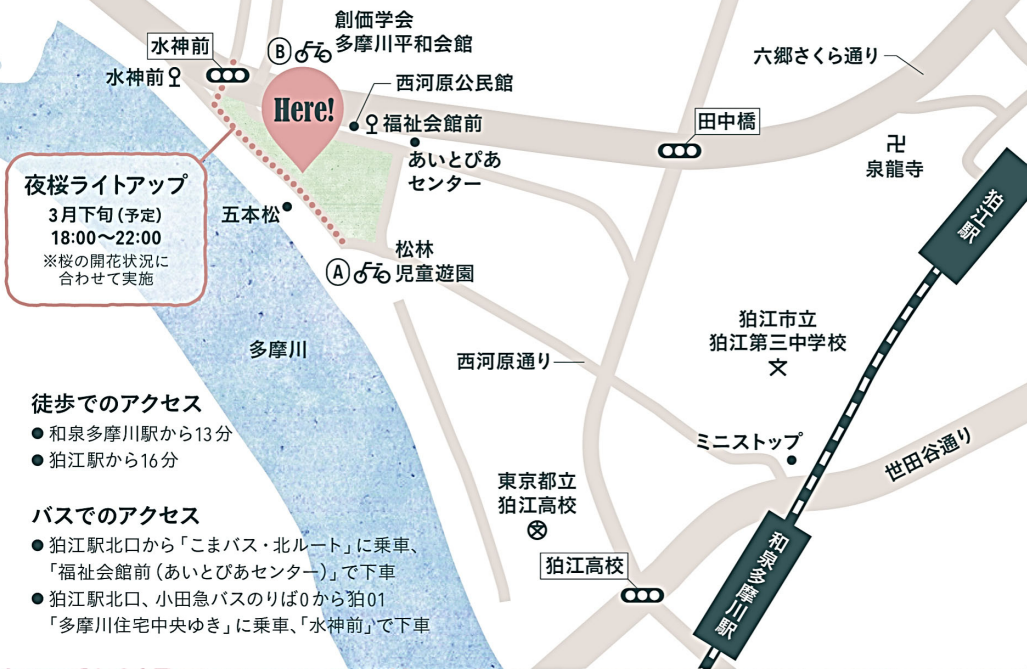

## アクセス

## お願い

会場内で購入したもののゴミは、  
購入したお店へお持ちください。

徒歩でのご来場にご協力ください。  
自転車でご来場される方は指定された場  
所に駐輪してください。駐車場はあり  
ません。あいとびあセンター及び西河  
原公民館の駐車場・駐輪場は利用でき  
ません。

臨時駐車場の利用時間をお守りください。  
利用時間後も駐輪されている場合は  
撤去させていただきます。

ペットご同伴の方は、必ずリードを  
つけるか、キャリーバッグ等に入れ  
てお連れください。  
排泄物は必ずお持ち帰りください。

川への入水はおやめください。

会場内は禁煙です。  
こまえ桜まつり会場に喫煙スペースは  
ありません。