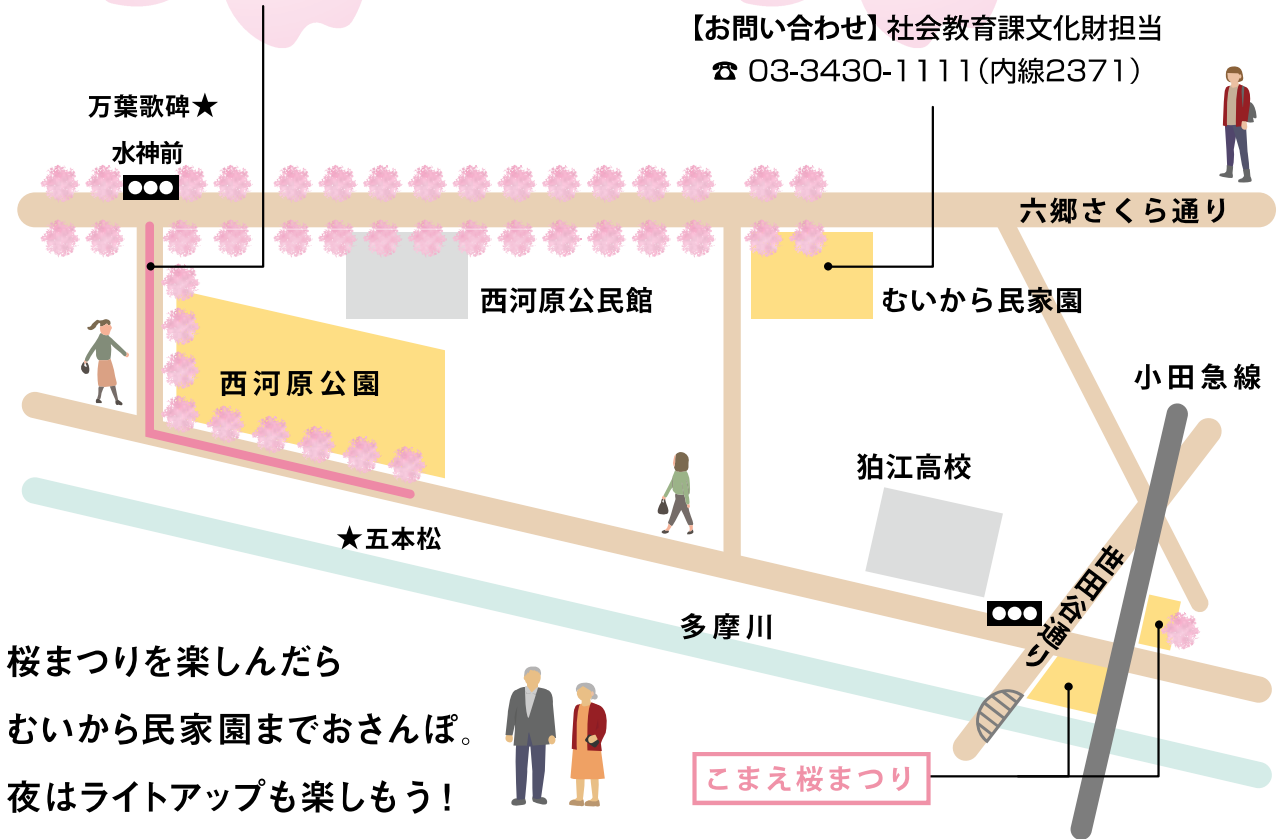

こまえ桜イベント

夜桜さんぽ [ライトアップ]

3月下旬(予定)
水神前 18:00~22:00
※開花状況に合わせて実施

みんなの むいから民家園まつり

3/26(日) 10:00~19:00 ※荒天中止
むいから民家園20周年を記念した特別イベント!
茅葺きを葺き替えた主屋でのお囃子、箏曲、能楽や、
昔あそび、工作、出店コーナーもあるよ!
【お問い合わせ】社会教育課文化財担当
☎ 03-3430-1111(内線2371)

桜まつりを楽しんだら
むいから民家園までおさんぽ。
夜はライトアップも楽しもう!

お願い

感染症対策にご協力ください。
発熱等の症状がある方は
来場をお控えください。

会場内は禁煙です。
こまえ桜まつり会場に
喫煙スペースはありません。

徒歩でのご来場にご協力ください。
自転車で来場される方は小田急線高架下の
指定された場所に駐輪してください。
駐車場はありません。

ペットご同伴の方は、必ずリードをつけるか、
キャリーバッグ等に入れてお連れください。
ペットのつなぎ止めはご遠慮ください。
排出物は必ずお持ち帰りください。

会場内で購入したもののゴミは、
購入したお店へお持ちください。

川への入水はおやめください。

協力団体 (順不同・敬称略)

山梨県小菅村、新潟県長岡市川口支所、静岡県三島市、小田急電鉄株式会社、調布警察署、狛江消防署、
国土交通省京浜河川事務所、調布交通安全協会狛江連合支部、調布地区防犯協会狛江支部連合会

お問い合わせ：こまえ桜まつり実行委員会事務局(地域活性課内) ☎ 03-3430-1111(内線2225)