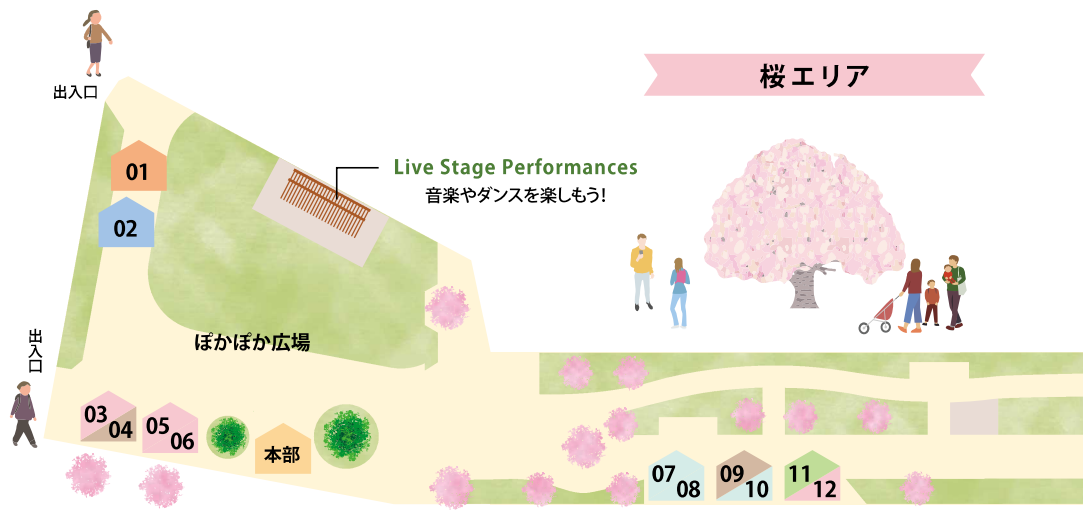

会場

ぽかぽか広場・多摩川河川敷  
(和泉多摩川駅すぐ)

2023

3/26 SUN

11:00~16:00

今年のこまえ桜まつりは和泉多摩川で開催!  
ぽかぽか広場の緑道は新しいお花見スポット!  
※荒天中止

主催 狛江市 後援 狛江市観光協会

企画・運営 こまえ桜まつり実行委員会

狛江市観光協会  
公式 Twitter

こまえ桜まつり  
公式 Instagram

桜エリア

Live Stage Performances  
音楽やダンスを楽しもう!

ぼかぼか広場

本部

小田急線

至新宿