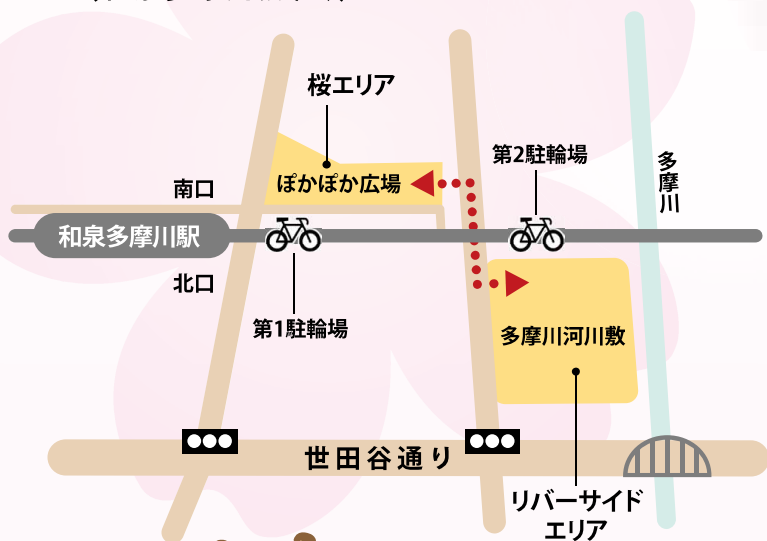

(2) 夜桜さんぽ (ライトアップ)	
期間	令和 5 年 3 月 17 日(金)～3 月 31 日(金) (予定)
時間	午後 6 時～午後 10 時
場所	水神前付近
内容	多摩川沿いの桜をライトアップし、夜桜を演出

### 3. 実施体制

主催：狛江市 運営：こまえ桜まつり実行委員会

第8回

こまえ

KOMAE  
SAKURA  
FESTIVAL

桜

まつり

いずみ  
たまがわで  
お花見!

会場

ぽかぽか広場・多摩川河川敷  
(和泉多摩川駅すぐ)

2023

3/26 SUN

11:00~16:00

今年のこまえ桜まつりは和泉多摩川で開催!  
ぽかぽか広場の緑道は新しいお花見スポット!  
※荒天中止

主催 狛江市 後援 狛江市観光協会

企画・運営 こまえ桜まつり実行委員会

狛江市観光協会  
公式 Twitter

こまえ桜まつり  
公式 Instagram

桜エリア

Live Stage Performances  
音楽やダンスを楽しもう!

ぼかぼか広場

本部

小田急線

至新宿