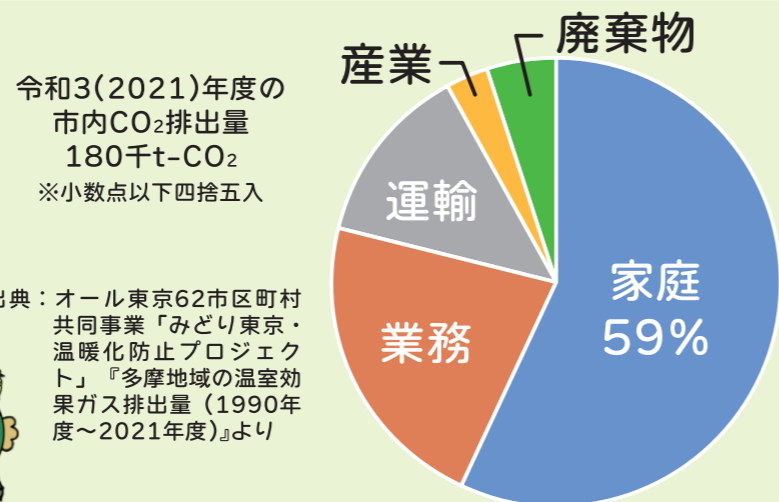

どうして、家の電気を再エネ電気にするの？

狛江市から排出されるCO₂の、
半分以上が家庭から！

「切り替えるというECO」が
とても大事なだね

地球温暖化と電気の関係

発電のために化石燃料を燃やすと、たくさんのCO₂（二酸化炭素）が発生します。CO₂は温室効果ガスのひとつで、増えすぎると地球から熱が放出されずに、気温が上昇します。そこで、発電時にCO₂を出さない**太陽光・風力・水力・地熱・バイオマス**などの**再生可能エネルギー由来の電気**が注目されているのです。

※キャンペーンで対象となる再エネ電気プランは、再エネ電気が1年間の総電力供給量の30%以上含まれる契約プランに限ります。（FIT電気、再生可能エネルギー指定の非化石証書等の使用により実質的に再生可能エネルギー電気となるものを含む。）

よくある質問

◎再エネ電気って、料金が割高では？ ◎新電力でもきちんと電気は届くの？

現在の電気料金に比べ、割高になるとは限りません。

契約状況や各社のメニューによって異なりますので、各企業にお問い合わせください。