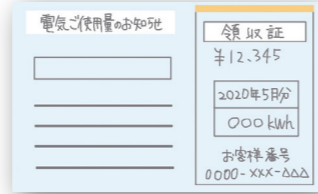

再エネ電気切り替えキャンペーンの流れ

簡単 **5** ステップ!!

※提出日時点で狛江市に住民登録がある方が対象
提出時に、契約の際の書類やメールなどが必要ですので 大切に保管してください。
詳しくは、市HPをご確認ください。

協力企業紹介

再エネ電気プランを提供している協力企業を紹介します。(順不同)
切り替えやお問い合わせの際には、お手元に「検針票」をご用意いただくとスムーズです。

- ※資料請求は各社にお問い合わせください。
- ※企業・プランの比較は、各社にお問い合わせの上、ご自身で行ってください。
- ※契約は各社と直接行ってください。また、個々の契約に市が責任を負うものではありません。
- ※本キャンペーンは、掲載の協力企業に対して、狛江市が一定の評価を与え、保証又は推奨することを目的とするものではありません。