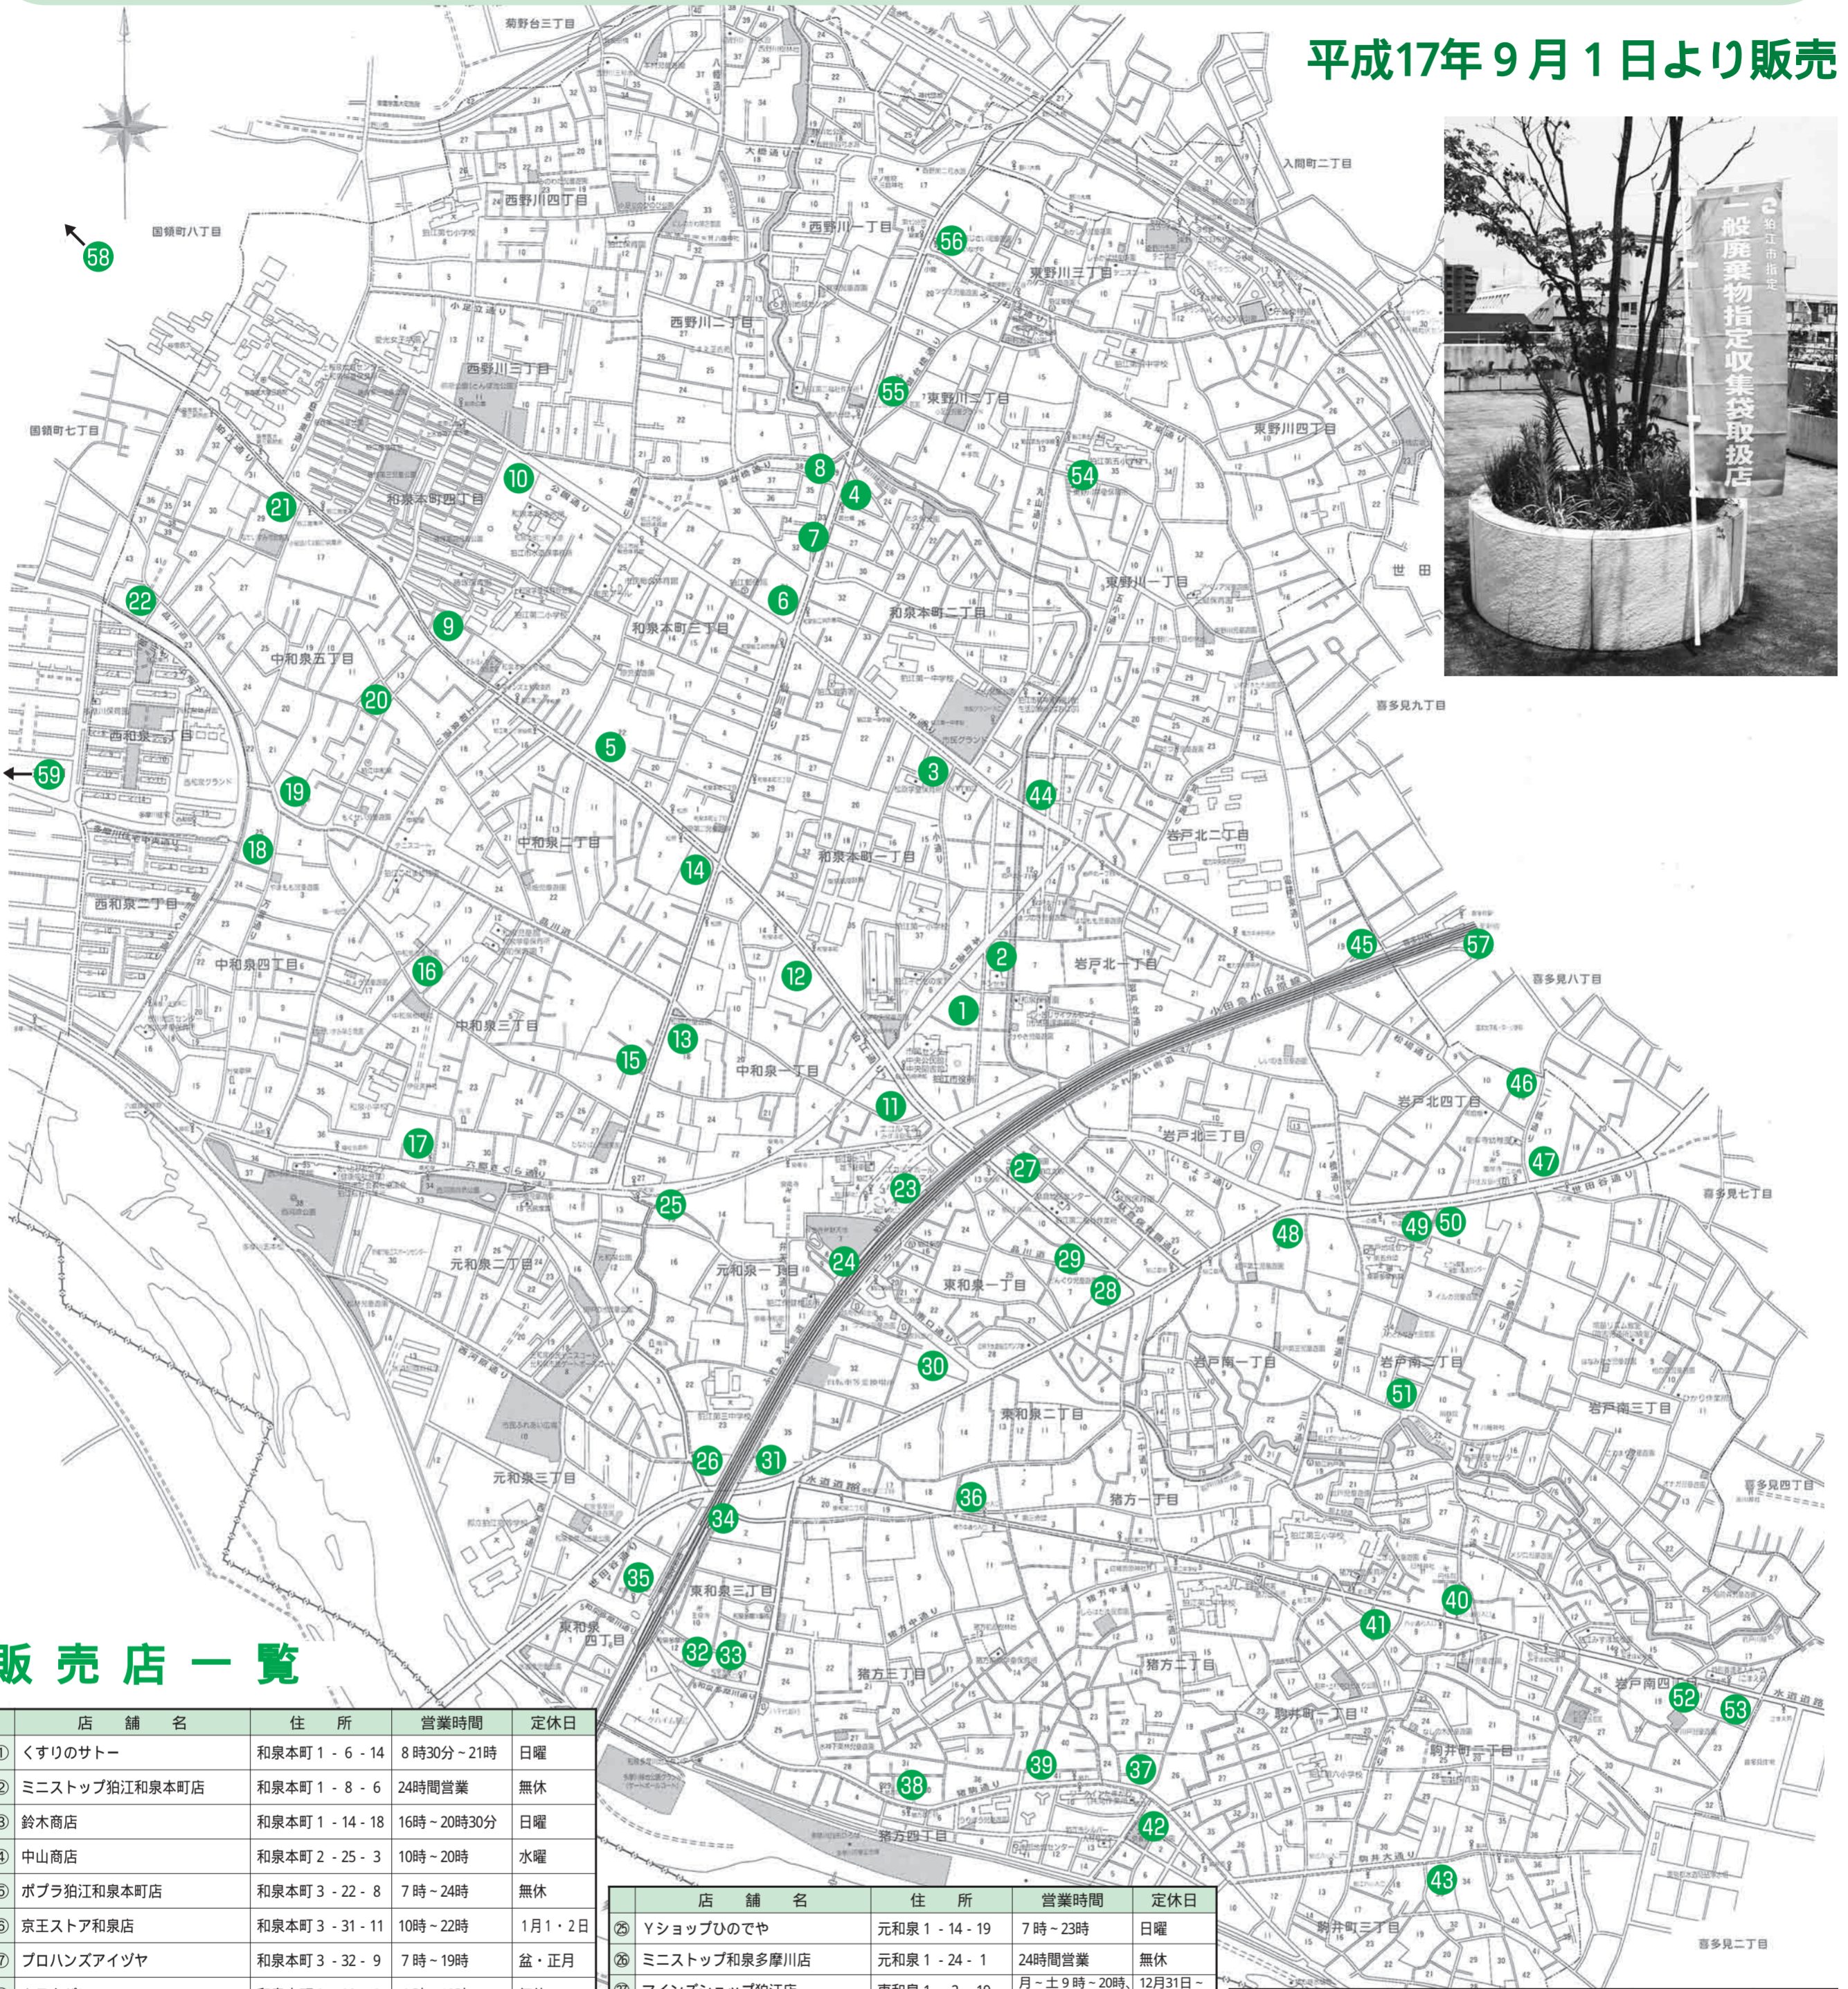

狛江市一般廃棄物指定収集袋 有料ごみ袋 販売店

平成17年9月1日より販売

販売店一覧

店舗名	住所	営業時間	定休日
① くすりのサトー	和泉本町1-6-14	8時30分~21時	日曜
② ミニストップ狛江和泉本町店	和泉本町1-8-6	24時間営業	無休
③ 鈴木商店	和泉本町1-14-18	16時~20時30分	日曜
④ 中山商店	和泉本町2-25-3	10時~20時	水曜
⑤ ポプラ狛江和泉本町店	和泉本町3-22-8	7時~24時	無休
⑥ 京王ストア和泉店	和泉本町3-31-11	10時~22時	1月1・2日
⑦ プロハンズアイツヤ	和泉本町3-32-9	7時~19時	盆・正月
⑧ ムラタパン	和泉本町3-38-2	6時~18時	無休
⑨ 本橋金物店	和泉本町4-2-13	8時~19時	木曜
⑩ ユニディ狛江店	和泉本町4-6-3	9時30分~20時	無休
⑪ ローソン狛江市役所前店	中和泉1-2-6	24時間営業	無休
⑫ ファミリーマート中和泉一丁目店	中和泉1-8-3	24時間営業	無休
⑬ ローソン中和泉1丁目店	中和泉1-18-17	24時間営業	無休
⑭ ウェルパーク狛江松原店	中和泉2-1-5	10時~22時	無休
⑮ セブンイレブン狛江中和泉3丁目店	中和泉3-1-24	24時間営業	無休
⑯ 本橋酒店	中和泉3-15-10	8時~22時	日曜
⑰ 飯田屋	中和泉3-32-8	10時~22時	火曜
⑱ 三久	中和泉4-25-11	9時30分~20時	日曜
⑲ 松坂屋酒店	中和泉5-6-20	9時~23時	水曜
⑳ 名古屋商店	中和泉5-12-1	9時~19時	日曜
㉑ ファミリーマート狛江慈恵医大前店	中和泉5-31-20	24時間営業	無休
㉒ 三河屋酒店	中和泉5-42-11	9時~22時	水曜
㉓ オダキューOX狛江店	元和泉1-2-1	10時~22時30分	無休
㉔ セブンイレブン狛江駅前店	元和泉1-8-8	24時間営業	無休

店舗名	住所	営業時間	定休日
㉕ Yショップひのでや	元和泉1-14-19	7時~23時	日曜
㉖ ミニストップ和泉多摩川店	元和泉1-24-1	24時間営業	無休
㉗ マインズショップ狛江店	東和泉1-2-19	月~土9時~20時、日祝9時~17時	12月31日~1月3日
㉘ ファミリーマート狛江東和泉店	東和泉1-6-7	24時間営業	無休
㉙ テレジア谷田部薬局	東和泉1-8-10	9時~19時	日曜・祝日
㉚ 三和狛江店	東和泉1-29-20	10時~23時45分	1月1日
㉛ ベットベル狛江店	東和泉1-36-6	10時~20時	無休
㉜ 江戸屋	東和泉3-8-1	9時~22時	1月1日
㉝ ドモト洋品店	東和泉3-8-6	10時~20時	第2・4水曜
㉞ スーパーマーケットヤヒロ和泉多摩川店	東和泉4-2-2	10時~22時	無休
㉟ ファミリーマート和泉多摩川駅前店	東和泉4-3-4	24時間営業	無休
㊱ 谷津田酒店	猪方1-1-1	9時30分~23時	木曜
㊲ サラダ館狛江東店	猪方2-25-14	10時~18時	水曜・祝日
㊳ 五味食品店	猪方3-29-6	8時~20時	無休
㊴ 生鮮スーパーダン	猪方3-41-9	9時~23時	無休
㊵ 京王ストア駒井店	駒井町1-7-1	10時~22時	1月1・2日
㊶ ファミリーマート駒井町一丁目店	駒井町1-9-6	24時間営業	無休
㊷ ヤマザキショップ狛江美好屋	駒井町3-1-3	7時~22時	第2・4日曜
㊸ 籠屋 秋元商店	駒井町3-34-3	平日9時~21時、日祝9時30分~20時	月曜
㊹ 神戸牛まつばや	岩戸北2-1-18	8時~20時	木曜